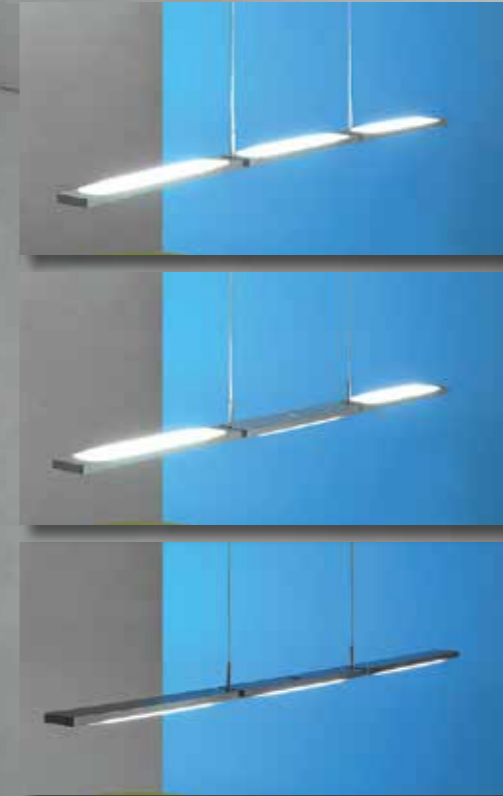

> **Pendelleuchte** dimmen und verändern der Farbtemperatur über Tastdimmer; Farbtemperatur Stufenschaltung 2.500 K, 2.600 K, 2.750 K, 3.000 K, 3.500 K, 4.200 K 5.000 K; Lichtelemente schwenkbar
hanging lamp dimming and change of color temperature via touch dimmer; color temperature stages: 2.500 K, 2.600 K, 2.750 K, 3.000 K, 3.500 K, 4.200 K 5.000 K; light elements can be rotated
LED-Band – 29 W – ww 2.520 lm – kw 3.413 lm cpl.

476 900 09 Aluminium geschliffen / smoothed aluminium

477 900 09 Anthrazit / anthracite

incl. LED 2700 K – Ra90
incl. LED 5000 K – Ra80