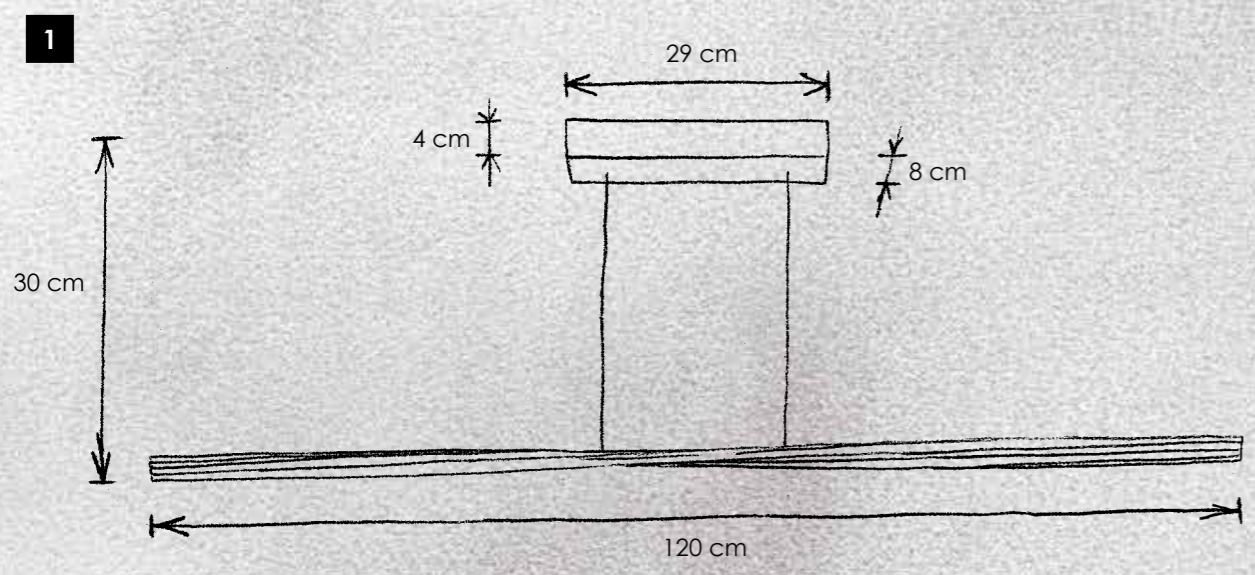

incl. LED-Band 2700 K – Ra85

- > **1 Deckenleuchte** dimmbar
ceiling lamp dimmable
 LED-Band – 32 W (4.913 lm cpl.)
470 800 09 Aluminium geschliffen
smoothed aluminium
 (+ 🔥 078 000 00)

- > **2 Stehleuchte** mit Tastdimmer
ceiling lamp with touch dimmer
 LED-Band – 39 W (5.979 lm cpl.)
470 400 09 Aluminium geschliffen
smoothed aluminium