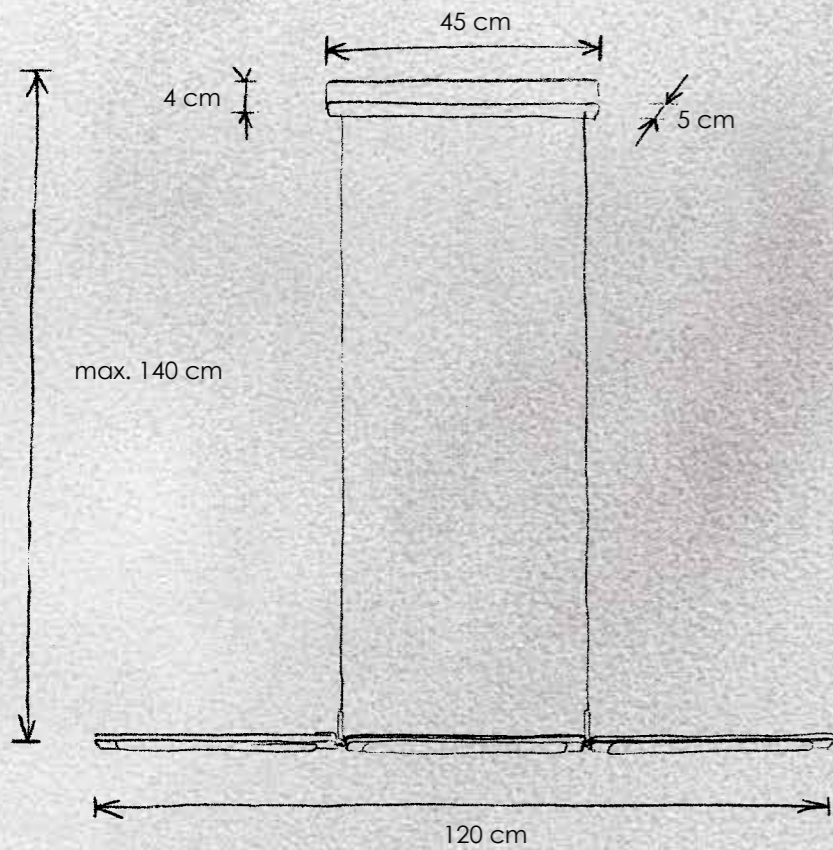

> **Pendelleuchte** dimmen und verändern der Farbtemperatur über Tastdimmer; Farbtemperatur Stufenschaltung 2.500 K, 2.600 K, 2.750 K, 3.000 K, 3.500 K, 4.200 K 5.000 K; Lichtelemente schwenkbar
hanging lamp dimming and change of color temperature via touch dimmer; color temperature stages: 2.500 K, 2.600 K, 2.750 K, 3.000 K, 3.500 K, 4.200 K 5.000 K; light elements can be rotated
LED-Band – 29 W – ww 2.520 lm – kw 3.413 lm cpl.

476 900 09 Aluminium geschliffen / smoothed aluminium

477 900 09 Anthrazit / anthracite

incl. LED 2700 K – Ra90
incl. LED 5000 K – Ra80