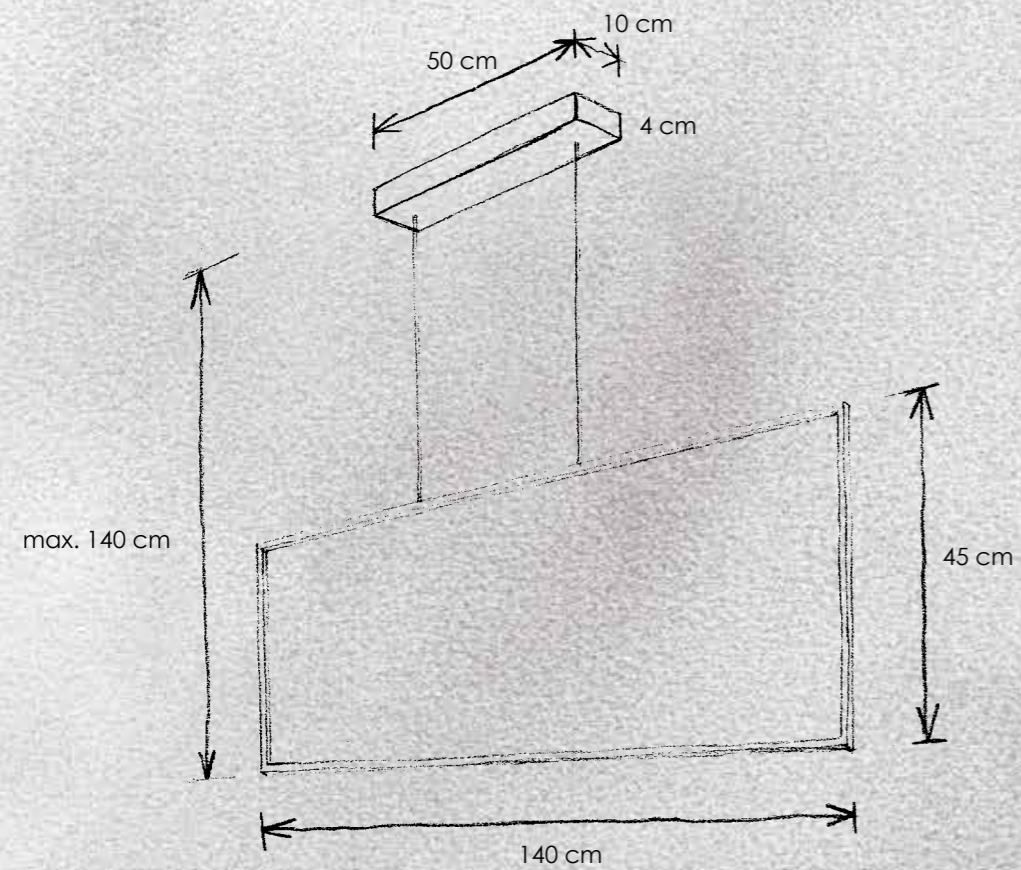

- > **Pendelleuchte** dimmbar
  hanging lamp dimmable
- 4 x LED – 3,2 W – 310 lm uplight
- 8 x LED – 3,2 W – 310 lm downlight (3.720 lm cpl.)
- **269 912 09** hochglanzchrom / high gloss chrome
- **269 000 24** optional: Dekorelement mit Swarovski Kristallen
  optionally: decorative element with Swarovski crystals
- (+ 📞 077 000 00)

incl. LED 2700 K – Ra85