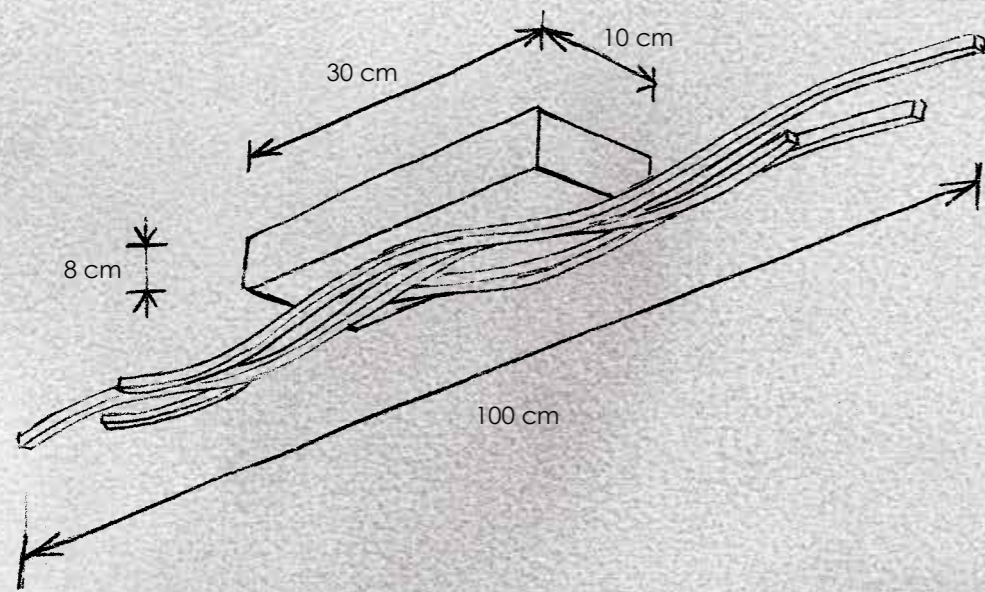

> **Deckenleuchte** dimmbar
ceiling lamp dimmable
LED-Band – 22 W (3.552 lm cpl.)

401 800 09 Aluminium geschliffen / smoothed aluminium

440 800 09 Blattgold / gold leaf

482 800 09 Anthrazit / anthracite

(+ 078 000 00)

incl. LED-Band 2700 K – Ra85