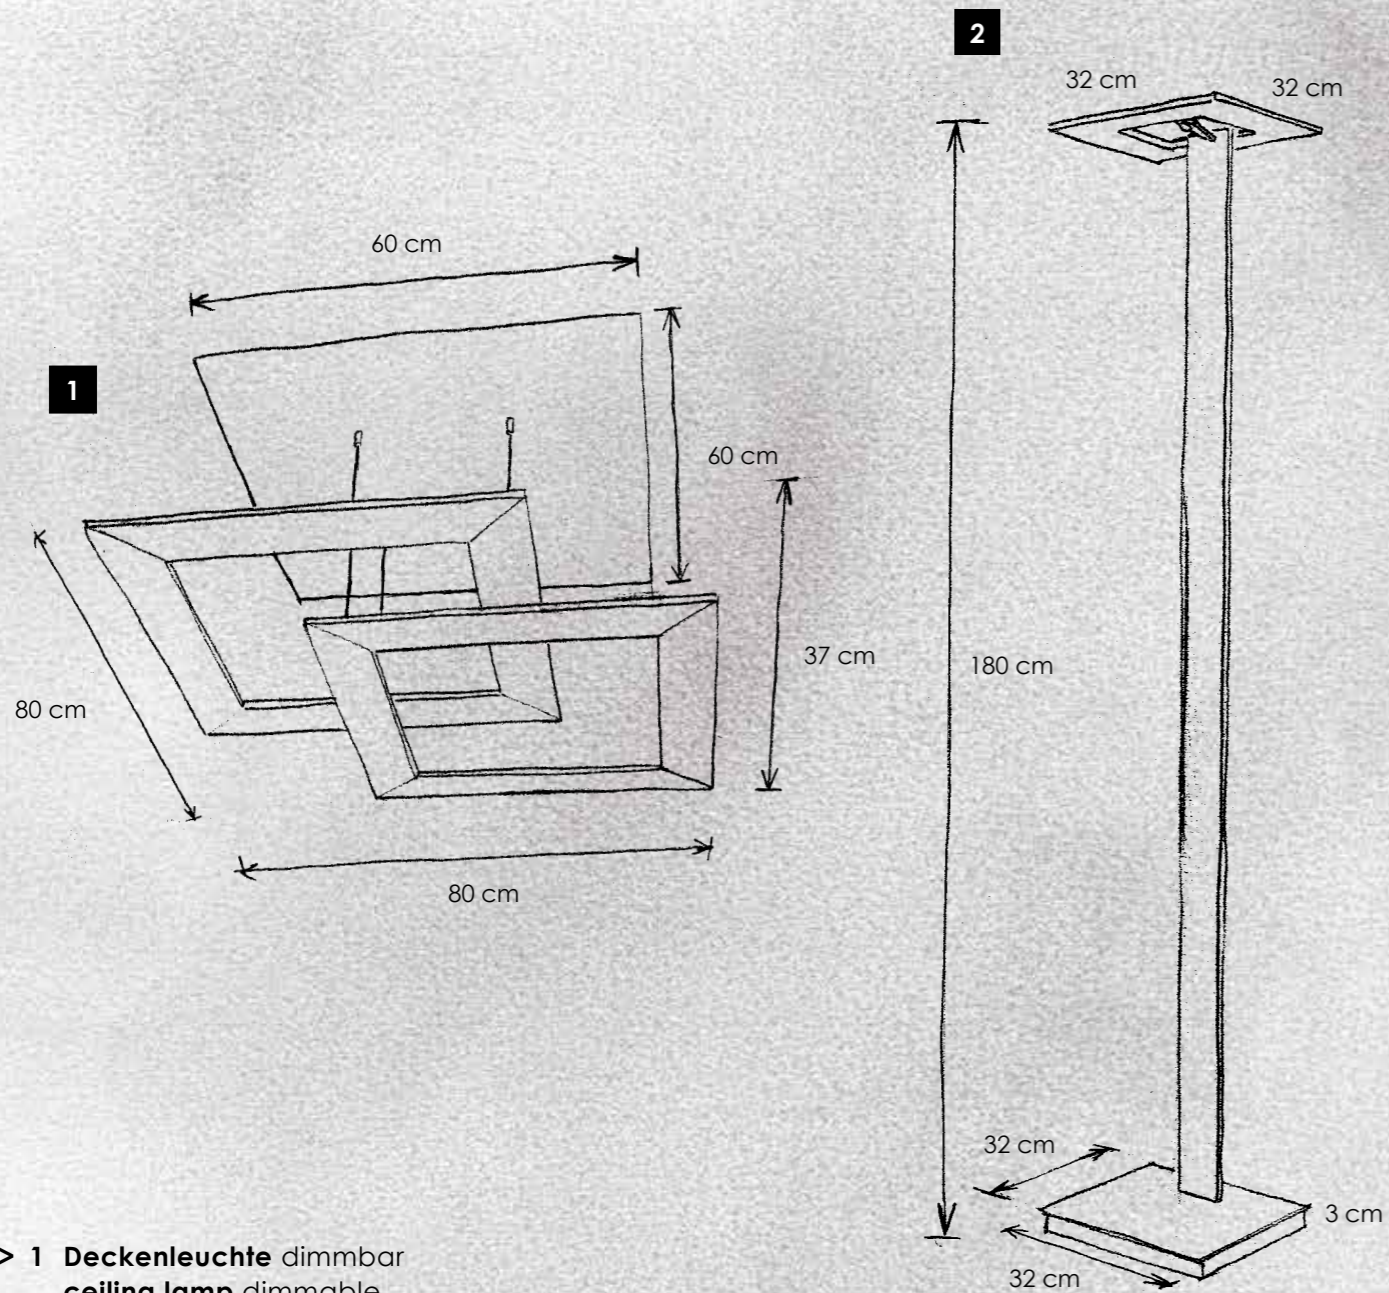

344 – Rost / rust

479 – Betonoptik / concrete look

incl. LED 2700 K – Ra85

- > **1 Deckenleuchte** dimmbar
ceiling lamp dimmable
 10 x LED – 6,5 W – 610 lm (6.100 lm cpl.)

... 810 09

- 🔍 ... 890 09 mit integriertem Dimmer / dimmer integrated