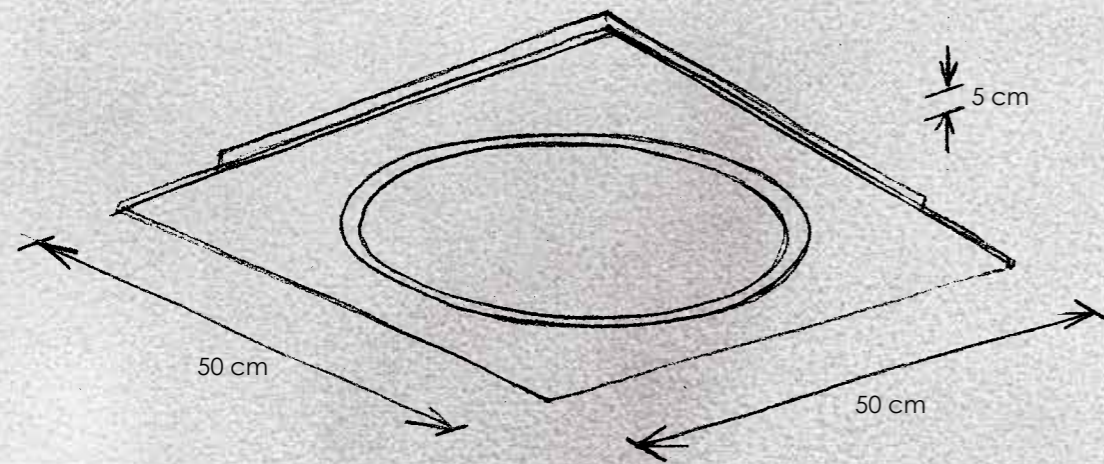

incl.

> **Pendelleuchte** dimmbar
hanging lamp dimmable
 8 x LED – 6,7 W – 570 lm (4.560 lm cpl.)
300 908 09 Blattgold, Glas / gold leaf, glass
 (+ 📞 077 000 00)

incl. LED 2700 K – Ra85

SKYLINE

> **Deckenleuchte** dimmbar
ceiling lamp dimmable
6 x LED – 6,7 W – 570 lm (3.420 lm cpl.)
300 606 09 Blattgold, Glas / gold leaf, glass
(+ 📞 077 000 00)