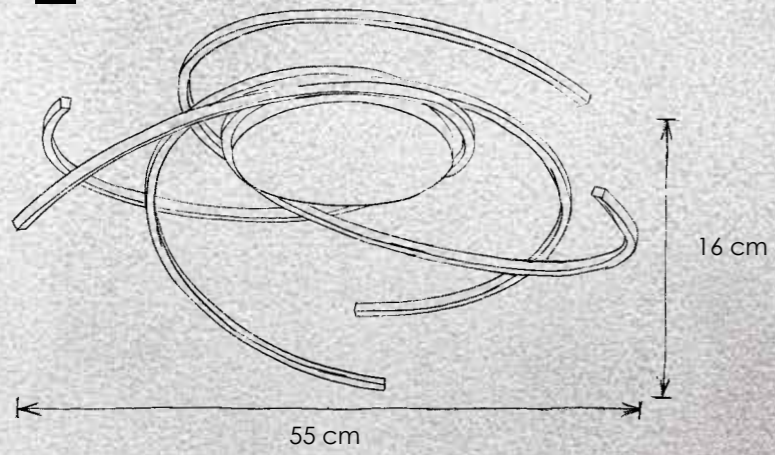

1

2

> **1 Deckenleuchte** dimmbar
ceiling lamp dimmable
LED-Band – 28 W (3.290 lm cpl.)
... 801 09 (+ 🔥 078 000 00)

> **2 Deckenleuchte** dimmbar
ceiling lamp dimmable
LED-Band – 53 W (5.484 lm cpl.)
... 803 09 (+ 🔥 078 000 00)

443 – Aluminium geschliffen / smoothed aluminium
444 – weiß / white
452 – Blattgold / gold leaf

incl. LED-Band 2700 K – Ra85