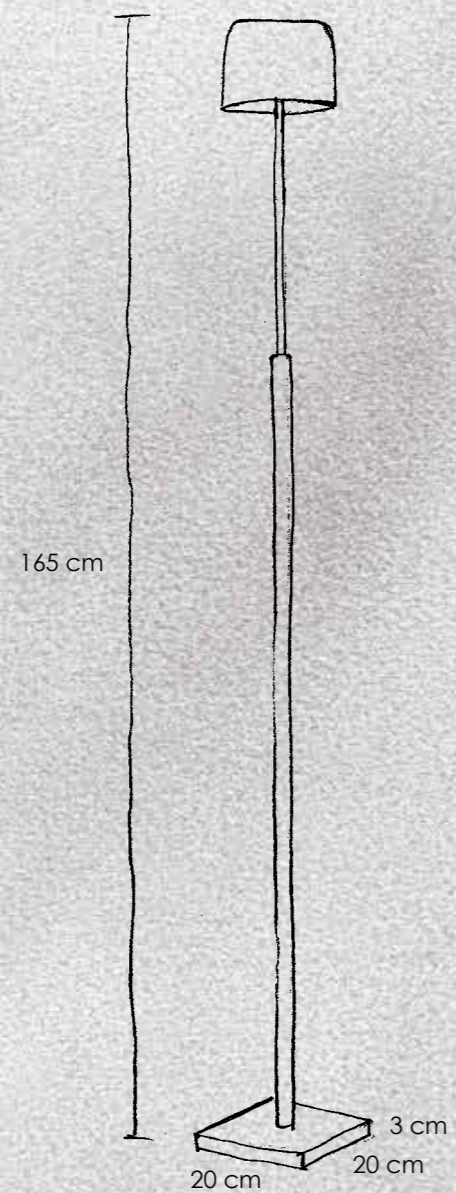

SIR HENRY LED

> **Stehleuchte** über 2 Tastdimmer getrennt schalt-/ dimmbar
floor lamp can be switched/dimmed separately by 2 touch dimmers
3 x LED – 5,4 W – 540 lm (1.620 lm cpl.)

484 403 01 Chrom matt, Chrom / Glas weiß gewischt
mat chrome, chrome / glass white

incl. LED 2700 K – Ra80