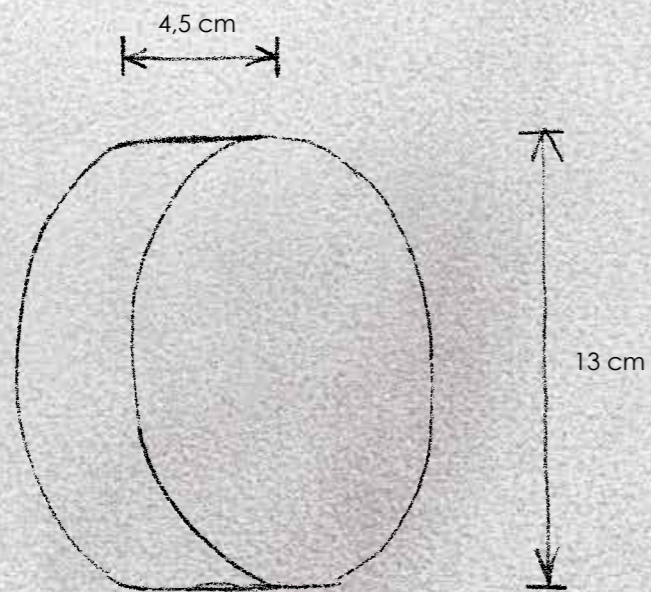

> **Wandleuchte** nicht dimmbar
wall lamp can not be dimmed
2 x LED – 3 W – 315 lm (630 lm cpl.)

- 297 502 09 Blattgold / gold leaf
- 298 502 09 Blattaluminium / aluminium leaf
- 314 502 09 mattweiß / white mat
- 345 502 09 Aluminium geschliffen / smoothed aluminium

> optional: Farbfilter
optionally: colour filter

- 707 166 06 gelb / yellow
- 707 166 11 rot / red
- 707 166 14 blau / blue
- 707 166 15 grün / green

incl. LED 2700 K – Ra80