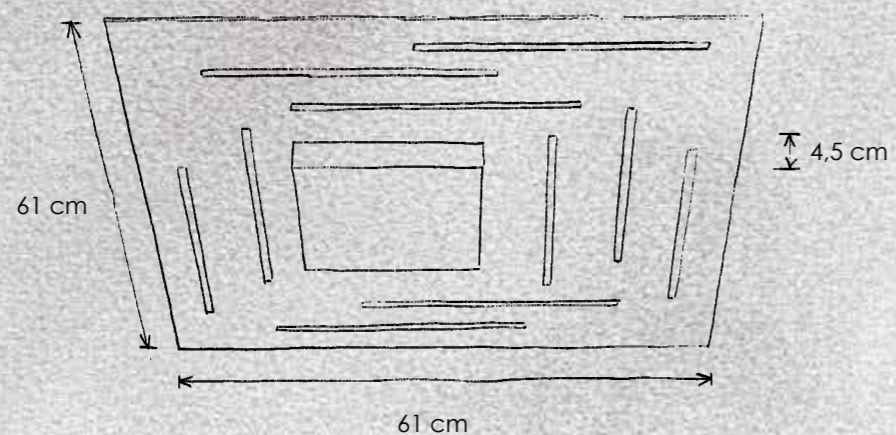

1

2

> 1 **Deckenleuchte** dimmbar
ceiling lamp dimmable
LED-Band – 32 W (4.973 lm cpl.)

469 800 09 Aluminium geschliffen, Abdeckung Glas
smoothed aluminium, glass cover

(+ 📞 078 000 00)

> 2 **Deckenleuchte** dimmbar
ceiling lamp dimmable
LED-Band – 26,5 W (4.144 lm cpl.)

469 600 09 Aluminium geschliffen, Abdeckung Glas
smoothed aluminium, glass cover

(+ 📞 078 000 00)

incl. LED-Band 2700 K – Ra85