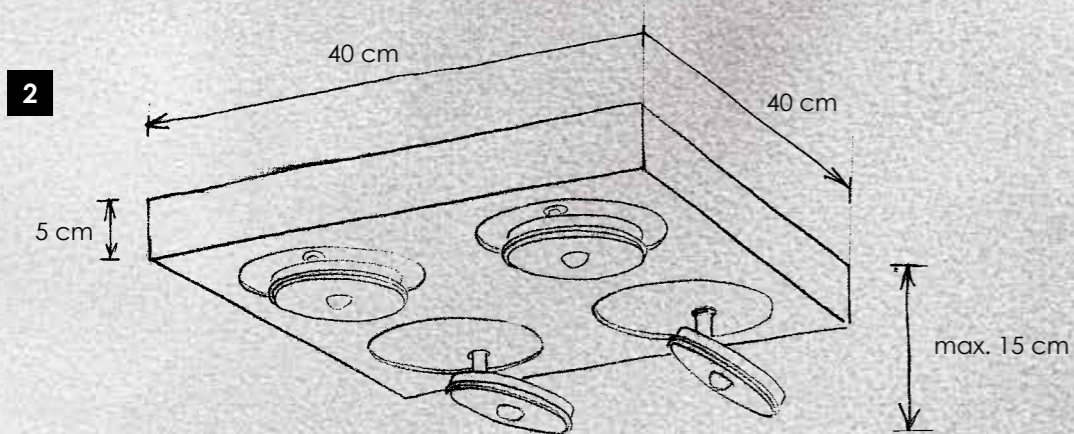

443 802 09 Aluminium geschliffen / smoothed aluminium

444 802 09 weiß / white

452 802 09 Blattgold / gold leaf

(+ 📞 078 000 00)

incl. LED-Band 2700 K – Ra85

SPOT IT

> **1 Deckenleuchte** dimmbar, Lichtelemente höhenvariabel, schwenkbar
ceiling lamp dimmable, light elements adjustable in height, rotatable
 4 x LED – 8 W – 765 lm (3.060 lm cpl.)