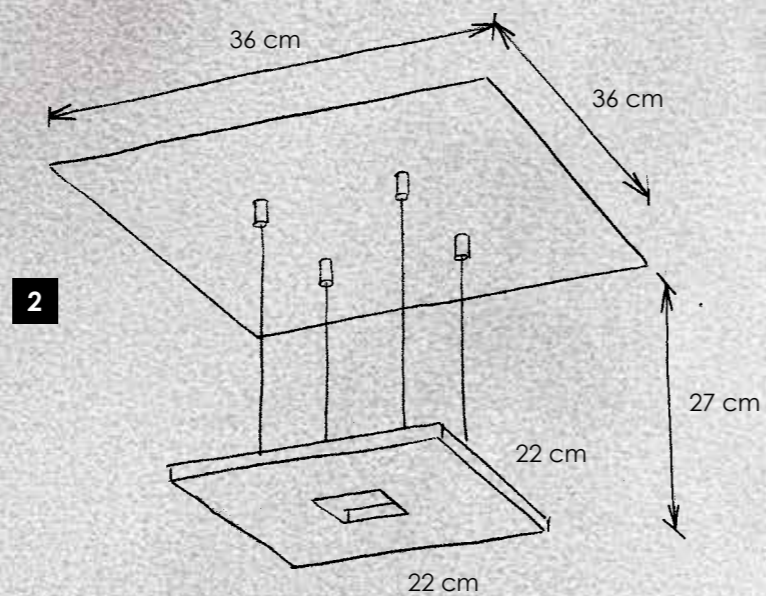

1. > **1 Deckenleuchte** dimmbar
   ceiling lamp dimmable
   8 x LED – 6,5 W – 610 lm (4.880 lm cpl.)

... 808 09

🔆 ... 898 09 mit integriertem Dimmer / dimmer integrated

1. > **2 Deckenleuchte** dimmbar
   ceiling lamp dimmable
   4 x LED – 6,5 W – 610 lm (2.440 lm cpl.)

... 804 09

🔆 ... 894 09 mit integriertem Dimmer / dimmer integrated

342 – Blattgold / gold leaf

343 – Glas, Aluminium geschliffen / glass, smoothed aluminium

344 – Rost / rust

479 – Betonoptik / concrete look

incl. LED 2700 K – Ra85