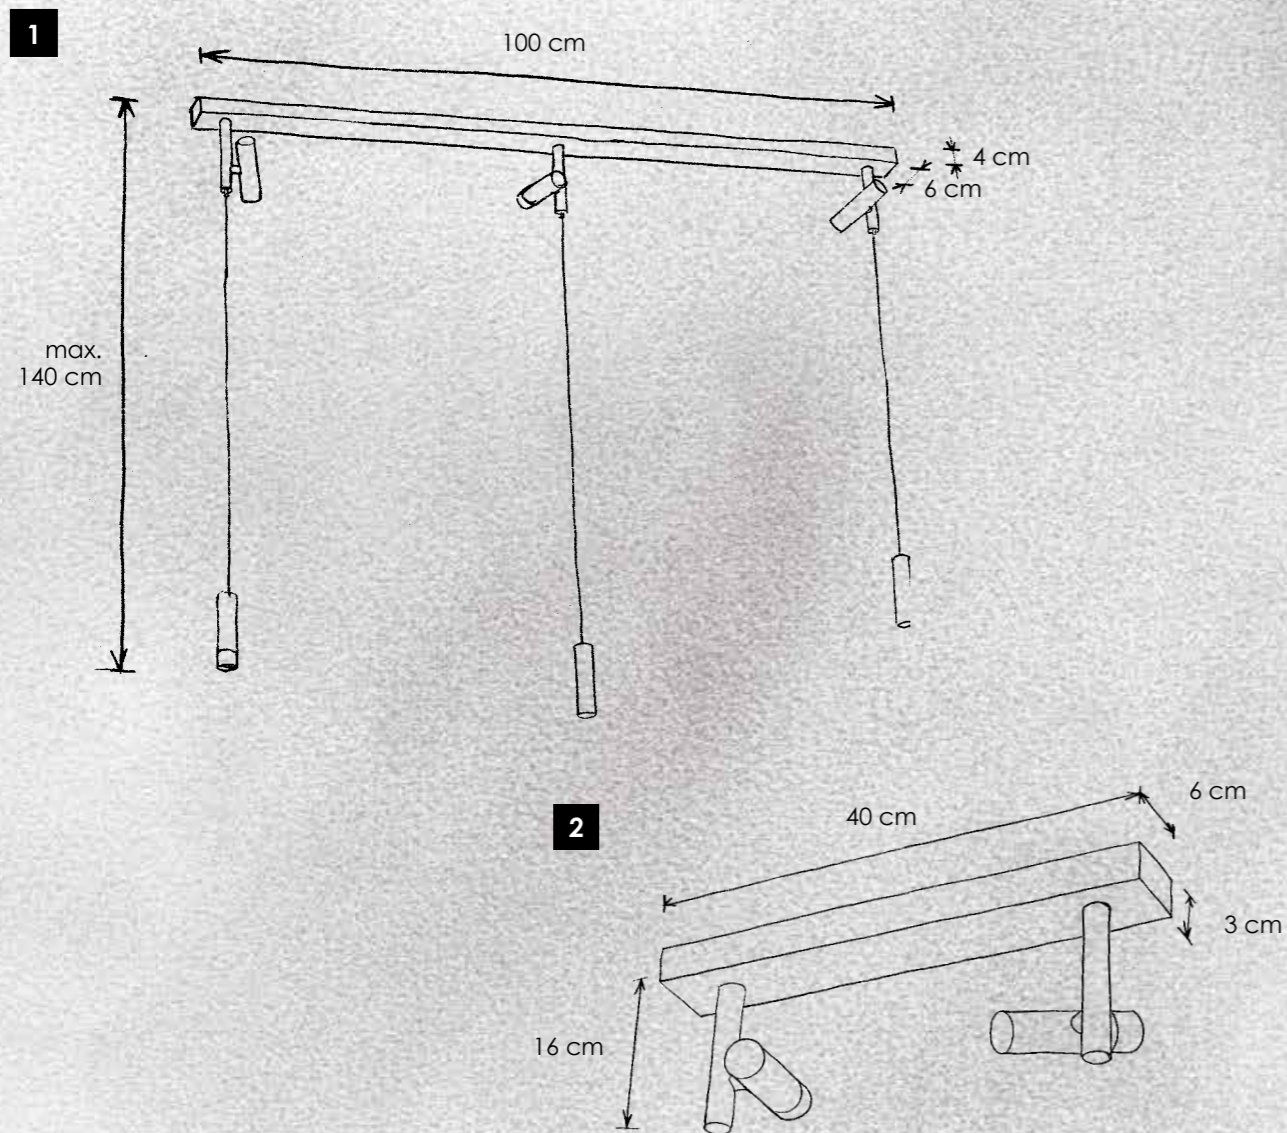

- > **1 Pendelleuchte** getrennt schaltbar über Umschaltmodul, Spot-Elemente einzeln einstellbar, dimmbar
  hanging lamp may be switched separately by a switching module, spot elements individually adjustable, dimmable
  3 x LED Spots – 6,5 W – 610 lm
  3 x LED Pendelelemente / hanging elements – 8 W – 765 lm (4.125 lm cpl.)

451 906 09 Aluminium geschliffen / smoothed aluminium
(+ 🔥 077 000 00)

- > **2 Deckenleuchte** Elemente einzeln einstellbar, dimmbar
  ceiling lamp elements individually adjustable, dimmable
  2 x LED – 6,5 W – 610 lm (1.220 lm cpl.)

451 802 09 Aluminium geschliffen / smoothed aluminium
(+ 🔥 077 000 00)

incl. LED 2700 K – Ra80