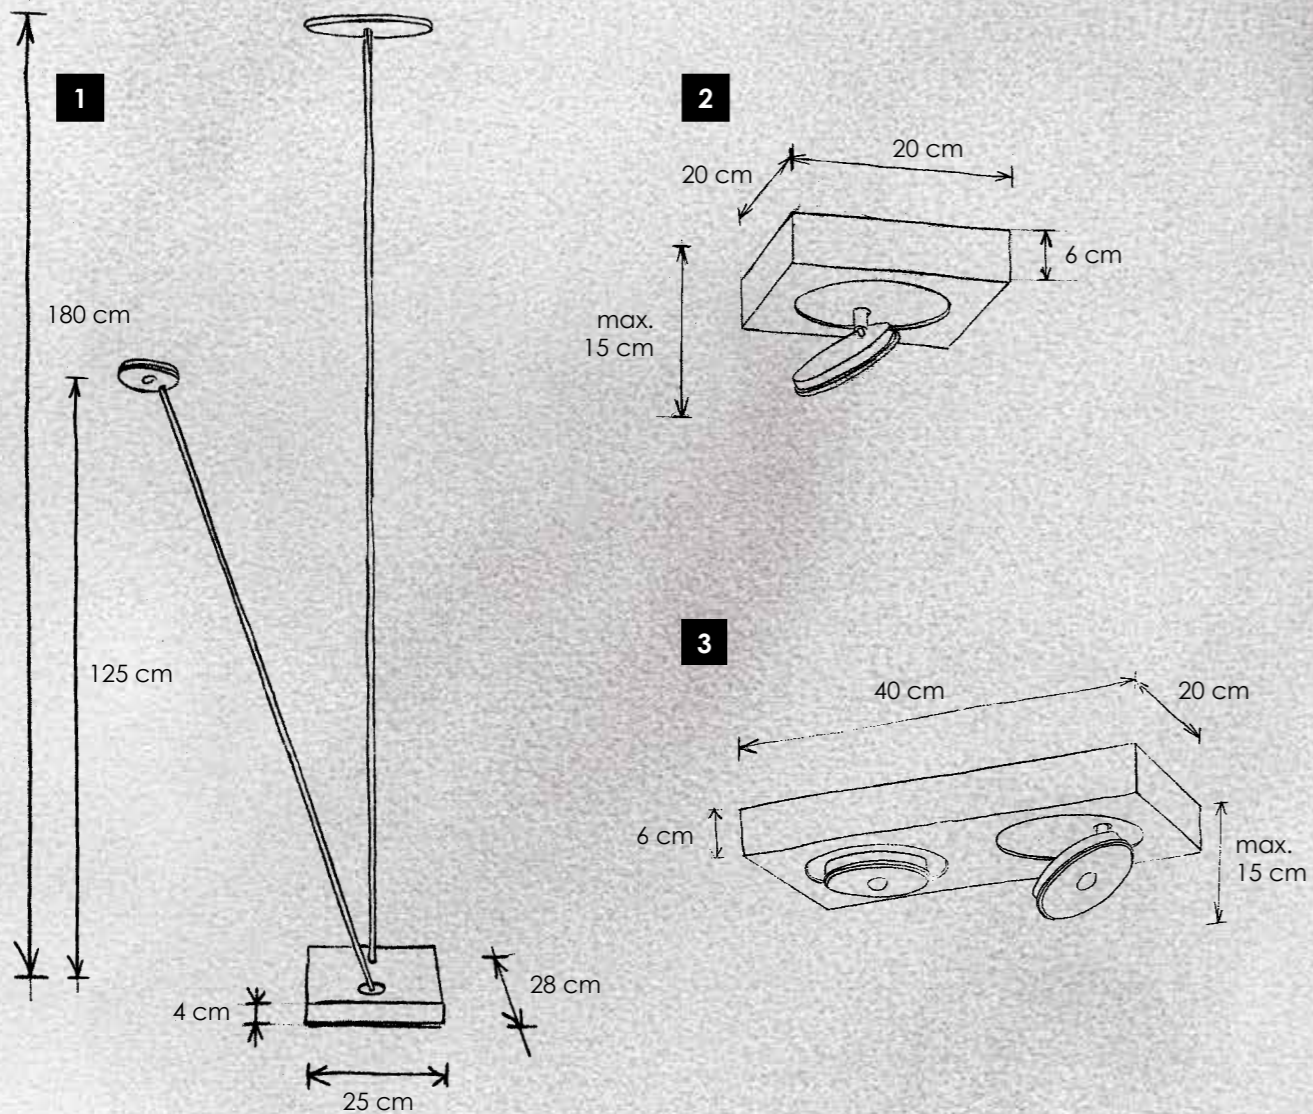

1. > **1 Fluter mit Leseleuchte** mit Tastdimmer, getrennt dimmbar, Lesearm über Kugelgelenk schwenkbar, Lichtelement dreh-/kippbar
   ceiling lamp with touch dimmer, can be dimmed separately, reading arm swiveling via ball joint, light element rotatable and tilttable
   Fluter / floor lamp: 3 x LED – 13,7 W – 1.334 lm – Ra85
   Lesearm / reading lamp: 1 x LED – 8 W – 765 lm – Ra80 (4.767 lm cpl.)

407 404 09 Aluminium geschliffen, hochglanzchrom
smoothed aluminium, highly polished chrome

1. > **2 Deckenleuchte** dimmbar, Lichtelement höhenvariabel, schwenkbar
   ceiling lamp dimmable, light element adjustable in height, rotatable
   1 x LED – 8 W – 765 lm (765 lm cpl.)

407 801 09 Aluminium geschliffen / smoothed aluminium

1. > **3 Deckenleuchte** dimmbar, Lichtelemente höhenvariabel, schwenkbar
   ceiling lamp dimmable, light elements adjustable in height, rotatable
   2 x LED – 8 W – 765 lm (1.530 lm cpl.)

407 802 09 Aluminium geschliffen / smoothed aluminium

407 892 09 mit integriertem Dimmer / dimmer integrated

incl. LED 2700 K – Ra80