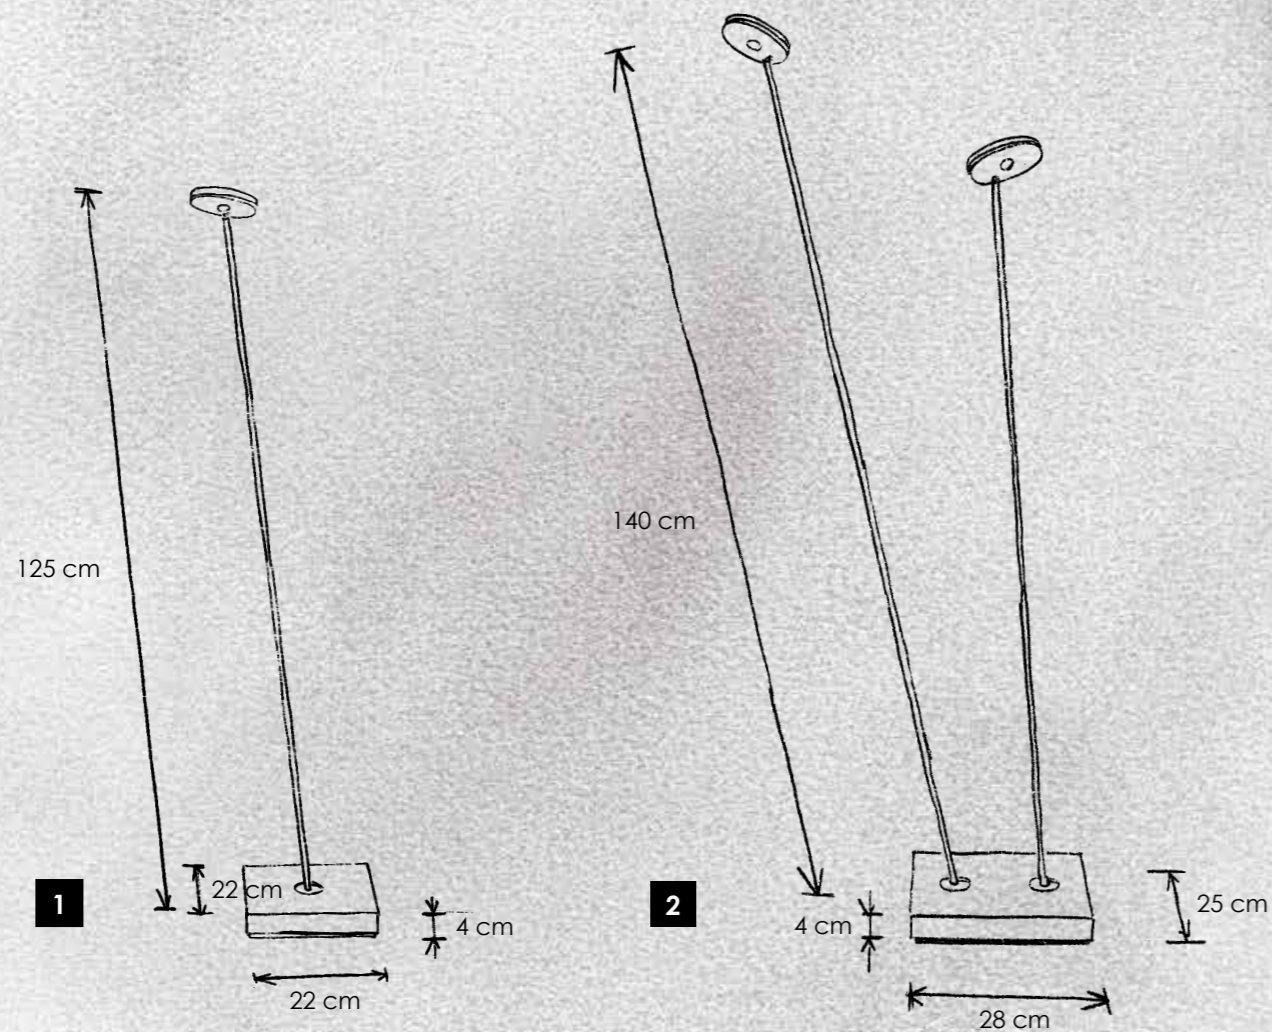

407 404 09 Aluminium geschliffen, hochglanzchrom
smoothed aluminium, highly polished chrome

- > **2 Deckenleuchte** dimmbar, Lichtelement höhenvariabel, schwenkbar
ceiling lamp dimmable, light element adjustable in height, rotatable
 1 x LED – 8 W – 765 lm (765 lm cpl.)

407 801 09 Aluminium geschliffen / smoothed aluminium

- > **3 Deckenleuchte** dimmbar, Lichtelemente höhenvariabel, schwenkbar
ceiling lamp dimmable, light elements adjustable in height, rotatable
 2 x LED – 8 W – 765 lm (1.530 lm cpl.)

407 802 09 Aluminium geschliffen / smoothed aluminium

407 892 09 mit integriertem Dimmer / dimmer integrated

incl. LED 2700 K – Ra80

- > **1 Stehleuchte** mit Tastdimmer, Lesearm über Kugelgelenk schwenkbar, Lichtelement dreh-/kipubar
floor lamp with touch dimmer, reading arm swiveling via ball joint, light element rotatable and tilttable
 1 x LED – 8 W – 765 lm (765 lm cpl.)