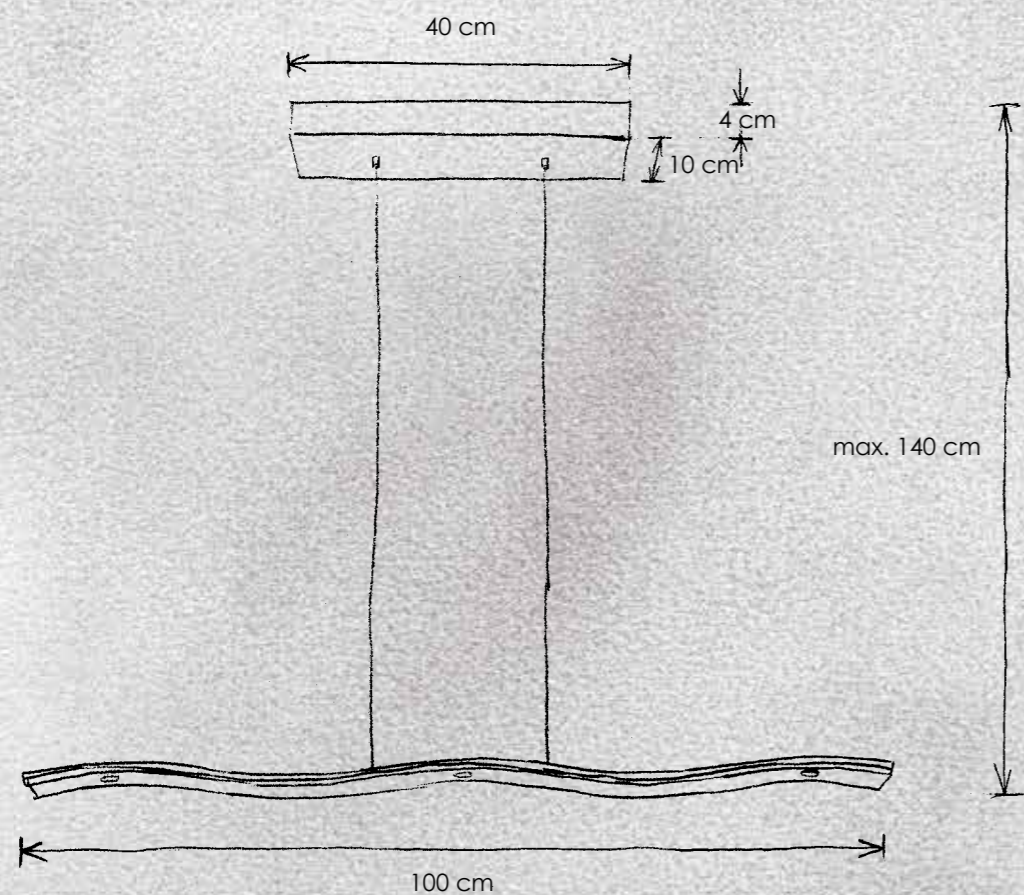

> Pendelleuchte

uplight / downlight getrennt schalt- und dimmbar

hanging lamp

uplight / downlight can be switched separately

2 x LED – 4,5 W – 420 lm uplight

3 x LED – 4,5 W – 420 lm downlight

(2.100 lm cpl.)

346 905 09 Aluminium geschliffen / smoothed aluminium

347 905 09 Blattgold / gold leaf

348 905 09 Rost / rust

481 905 09 Betonoptik / concrete look

(+ 📞 077 000 00)

incl. LED 2700 K – Ra85