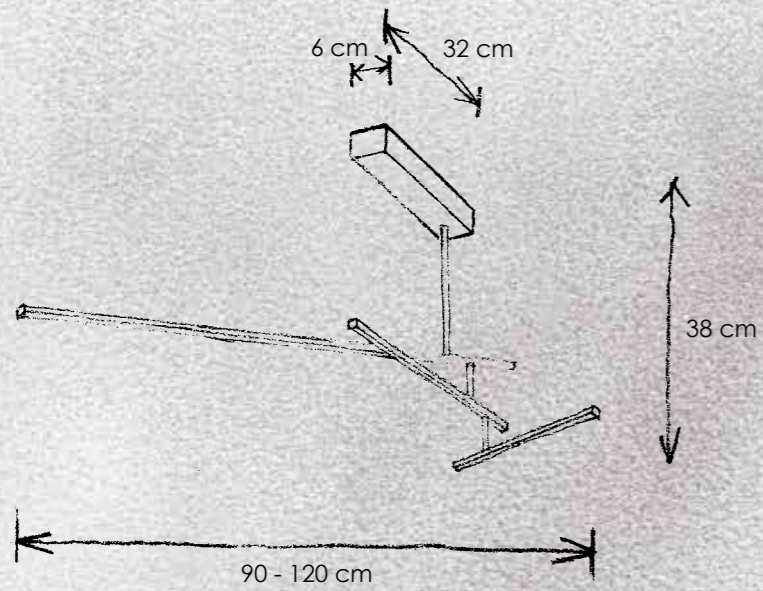

411 803 09 weiß / white

412 803 09 weiß, Aluminium geschliffen / white, smoothed aluminium

413 803 09 Blattgold / gold leaf

(+ 077 000 00)

incl. LED 2700 K – Ra80

> **Deckenleuchte** dimmbar
ceiling lamp dimmable
8 x LED – 3,2 W – 310 lm (2.480 lm cpl.)