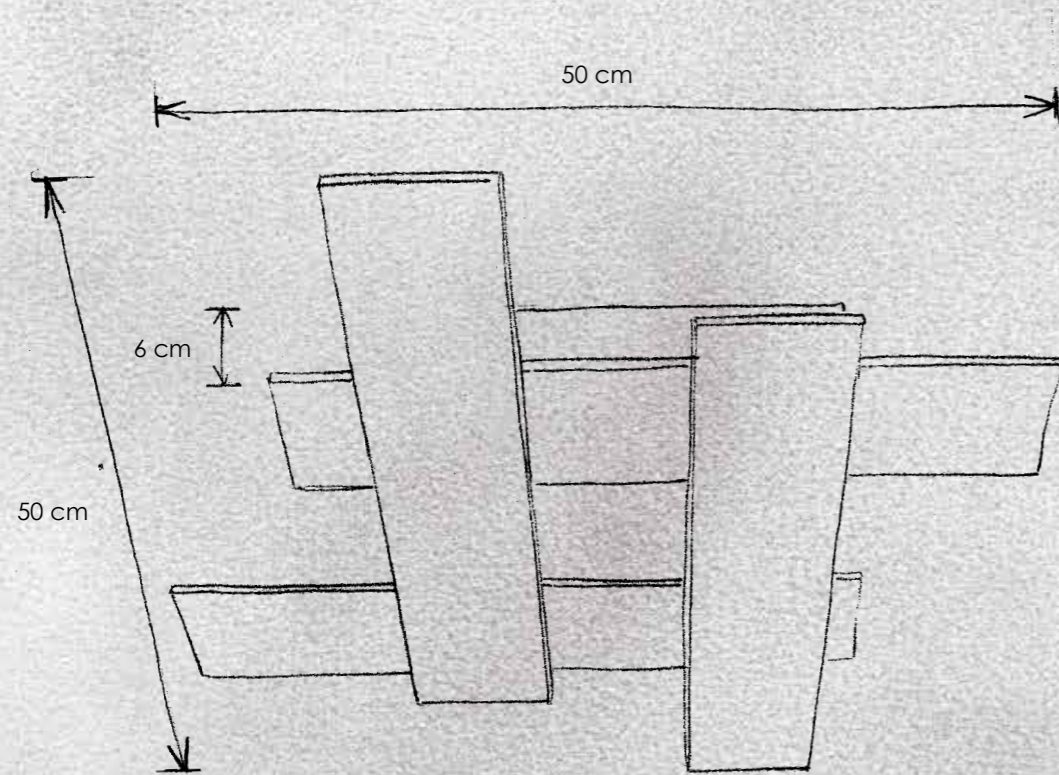

- > **Deckenleuchte** dimmbar
- **ceiling lamp** dimmable
- 4 x HV-LED – 8,7 W – 750 lm (3.000 lm cpl.)
- **406 804 09 Aluminium geschliffen, Glas satiniert**
- **smoothed aluminium, glass with satin finish**
- (+ 📞 077 000 00)

incl. LED 2700 K – Ra80