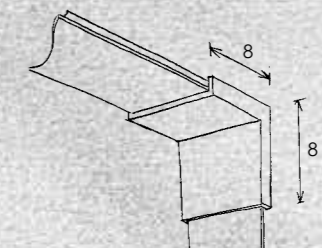

1. > 8 **90° Decke-Wand: Aluminium geschliffen**
   90° ceiling-wall: smoothed aluminium
   408 300 00