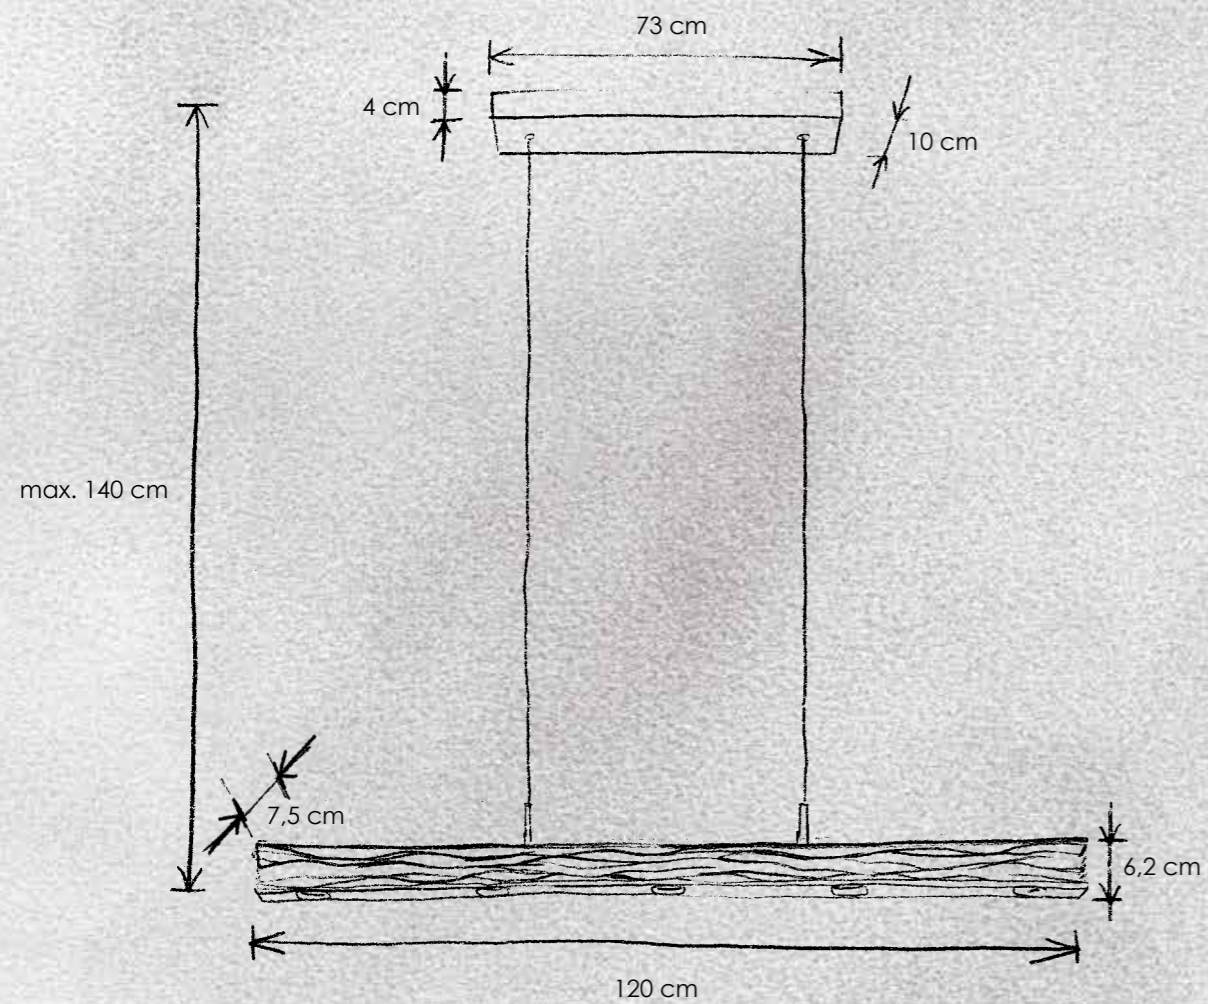

MILLE FEUILLES