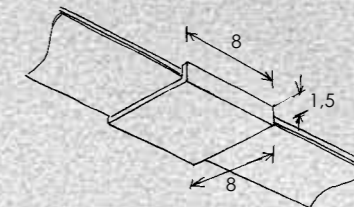

Alle Angaben in cm.

- > 5 **Pendelelement: Aluminium geschliffen**
hanging element: smoothed aluminium
 5 W – 450 lm
 410 901 09

Schiene-Verbinder / track connector

- > 6 **gerade: Aluminium geschliffen**
straight: smoothed aluminium
 408 100 00