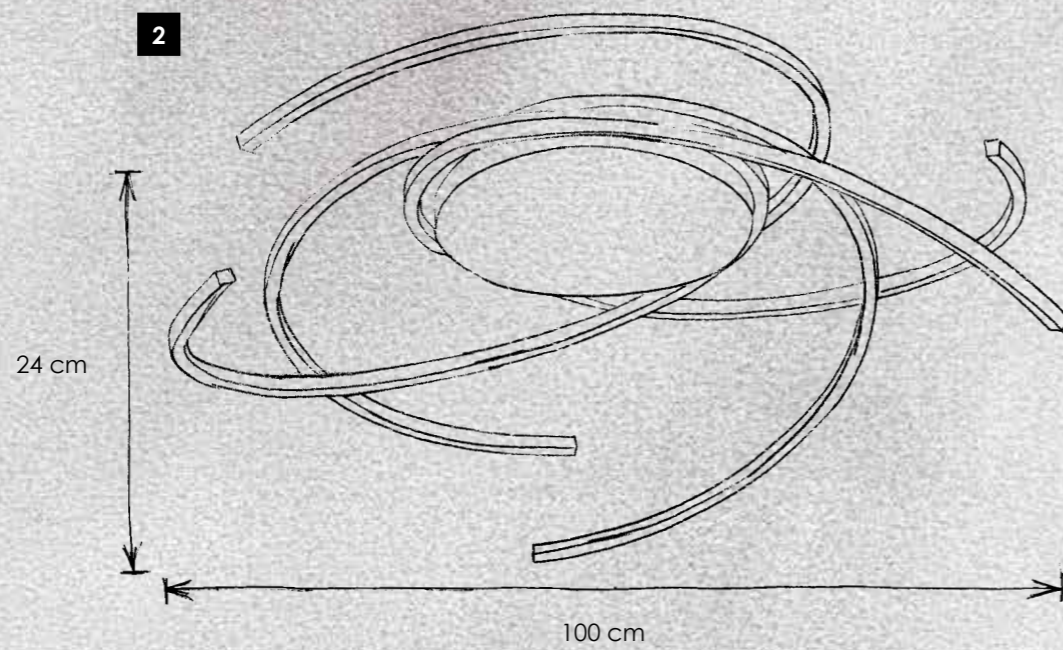

(+ 078 000 00)

incl. LED-Band 2700 K – Ra85

1

2

> **1 Deckenleuchte** dimmbar
ceiling lamp dimmable
 LED-Band – 28 W (3.290 lm cpl.)
 ... 801 09 (+ 🔥 078 000 00)

> **2 Deckenleuchte** dimmbar
ceiling lamp dimmable
 LED-Band – 53 W (5.484 lm cpl.)
 ... 803 09 (+ 🔥 078 000 00)