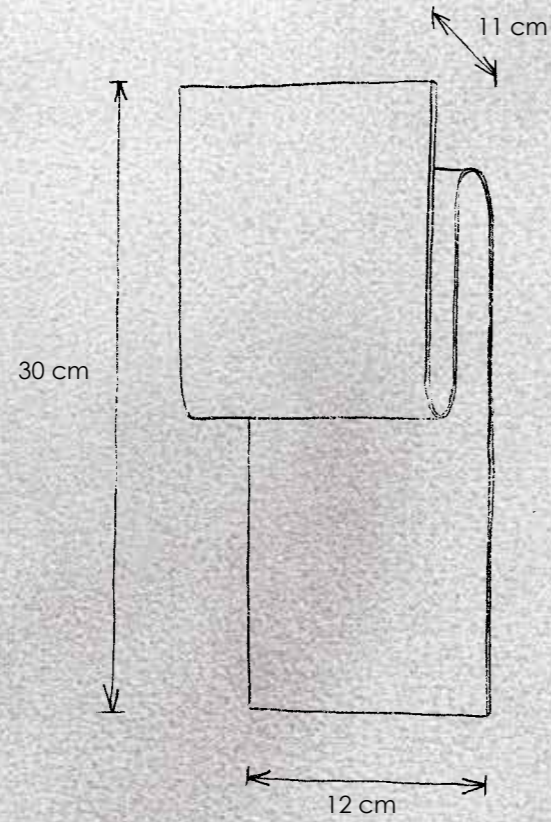

> **Wandleuchte**
wall lamp
1 x G9 – 33 W ECO – 460 lm (460 lm cpl.)
340 501 ..

incl.