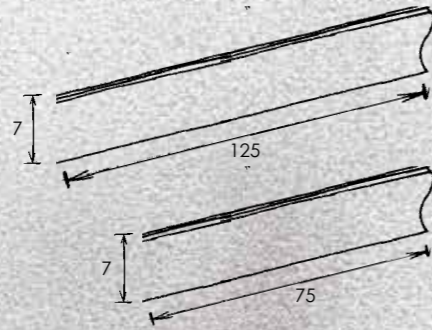

incl. LED 2700 K – Ra85

- > 1 **Glasschiene: weiß**
glass track: white
 408 010 01 – 125 cm
 408 020 01 – 75 cm

- > 2 **Trafo: Aluminium geschliffen**
transformer: smoothed aluminium
 dimmbar / dimmable
 40 W
 408 001 00