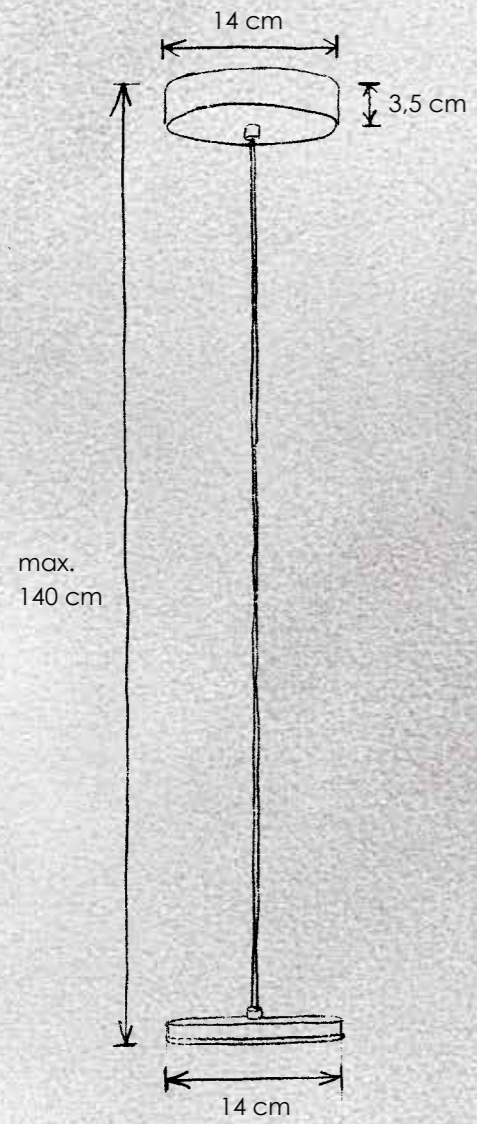

incl. LED 2700 K – Ra85

- > **Wandleuchte** nicht dimmbar
wall lamp can not be dimmed
 3 x LED – 2 W – 220 lm (660 lm cpl.)
260 503 09 Aluminium geschliffen
smoothed aluminium

incl. LED 2700 K – Ra85

> **Pendelleuchte** dimmbar, Außenteil schwenkbar
hanging lamp dimmable, outer part rotatable
 3 x LED – 2 W – 220 lm (660 lm cpl.)
260 903 09 Aluminium geschliffen / smoothed aluminium