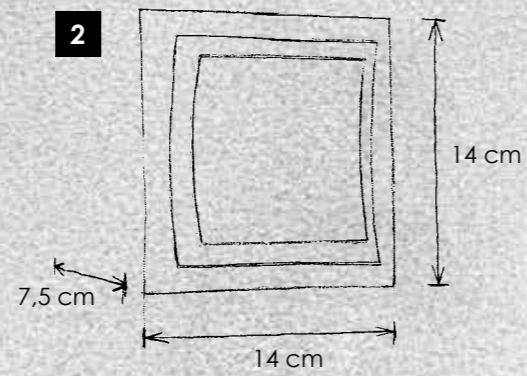

- > **1 Wand-/Deckenleuchte**
  wall / ceiling lamp
  4 x G9 – 20 W ECO – 235 lm (940 lm cpl.)
  262 804 55 Blattgold, weiß / gold leaf, white

- > **2 Wandleuchte**
  wall lamp
  2 x G9 – 20 W ECO – 235 lm (470 lm cpl.)
  262 502 55 Blattgold, weiß / gold leaf, white

incl.