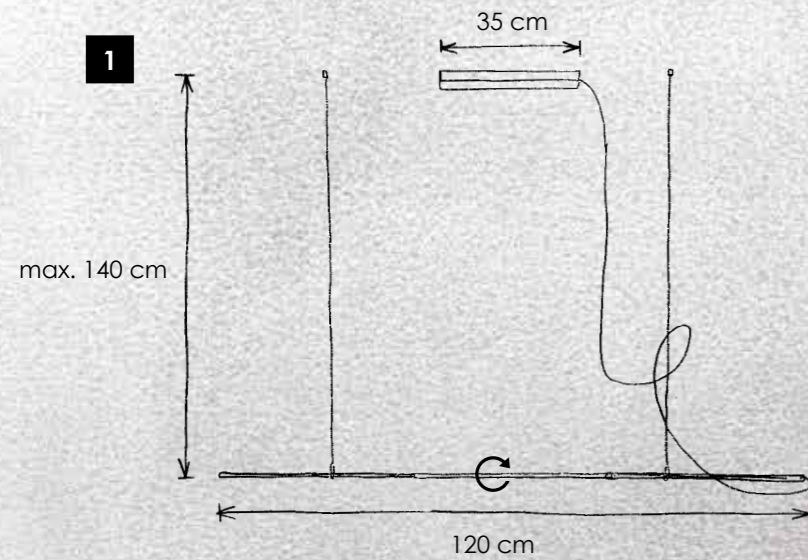

incl. LED 2700 K – Ra80

SLIMLINE

> **1 Pendelleuchte 120** dimmbar über Gestensteuerung
hanging lamp 120 dimmable via gesture control
 LED-Band – 15,5 W (2.231 lm cpl.)

474 600 09 Aluminium geschliffen, Aluminium eloxiert
smoothed aluminium, anodized aluminium