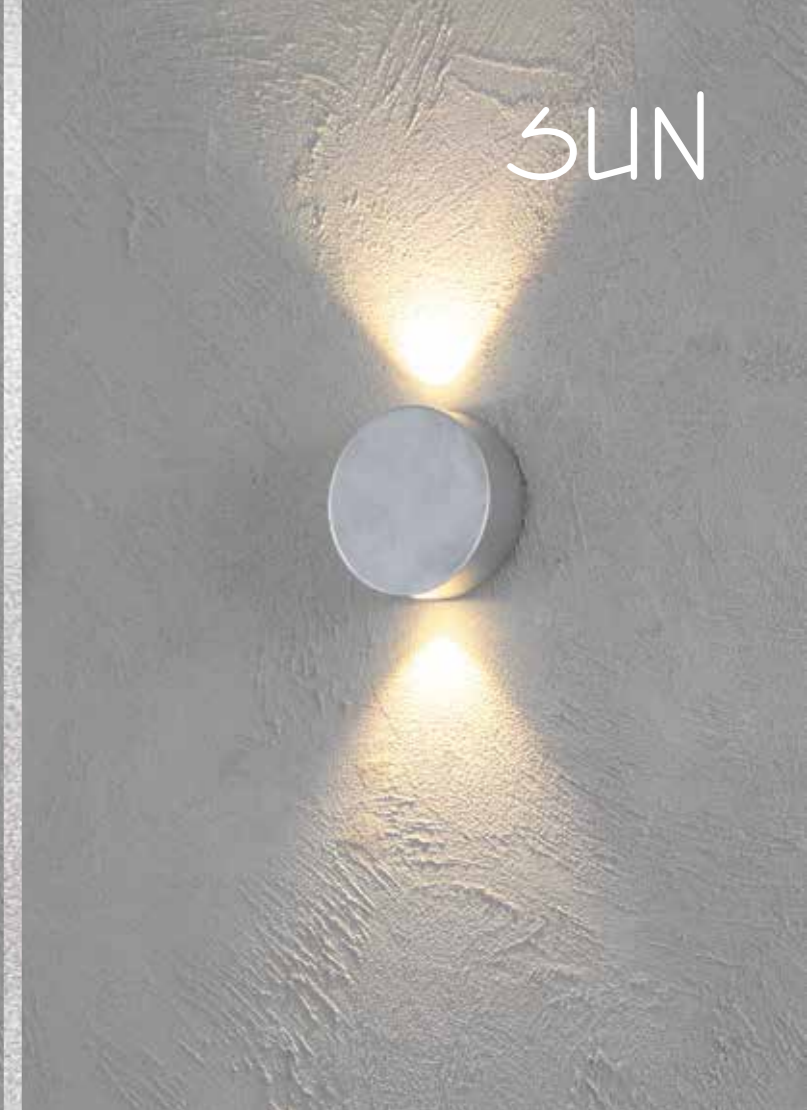

> **Wandleuchte** nicht dimmbar
wall lamp can not be dimmed
2 x LED – 3 W – 315 lm (630 lm cpl.)

- 297 502 09 Blattgold / gold leaf
- 298 502 09 Blattaluminium / aluminium leaf
- 314 502 09 mattweiß / white mat
- 345 502 09 Aluminium geschliffen / smoothed aluminium

> optional: Farbfilter
optionally: colour filter

- 707 166 06 gelb / yellow
- 707 166 11 rot / red
- 707 166 14 blau / blue
- 707 166 15 grün / green

incl. LED 2700 K – Ra80