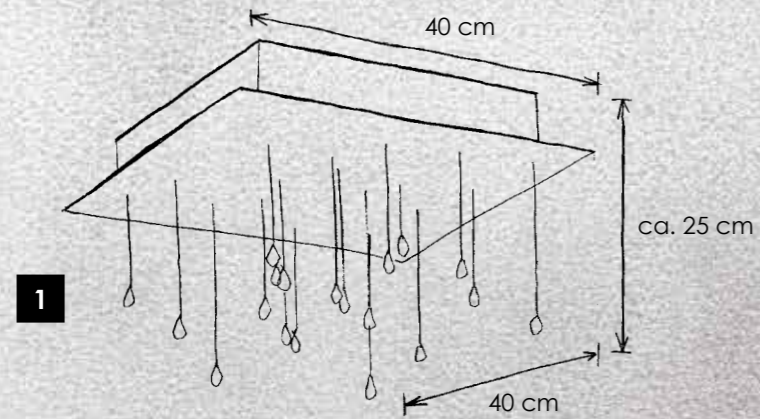

CRYSTAL RAIN

> **1 Deckenleuchte / ceiling lamp**

15 x G4 – 10 W
19 Swarovski Strass Steine
19 Swarovski strass stones

161 615 ..

> **2 Deckenleuchte / ceiling lamp**

15 x G4 – 10 W
25 Swarovski Strass Steine
25 Swarovski strass stones

161 815 ..

elektronischer Trafo / electronic transformer

> **Strass-Stein / strass stone 707 182 00**

incl.