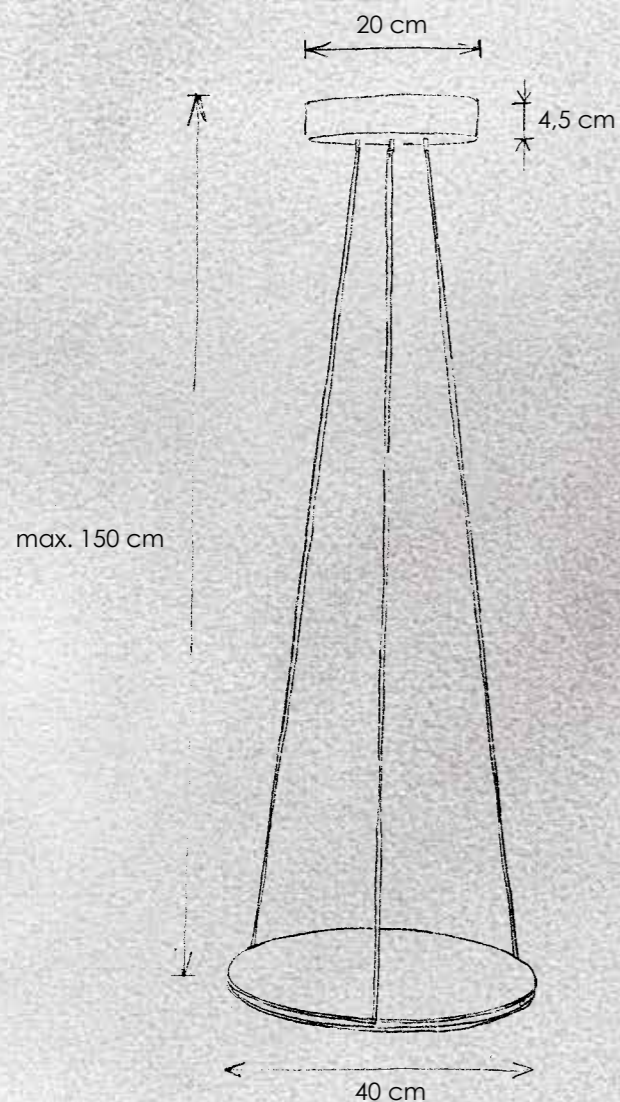

> **Pendelleuchte** dimmbar, Lichtelement um 180° kippbar
hanging lamp dimmable, light element tiltable by 180°
3 x LED – 4,5 W – 420 lm
1 x LED – 13 W – 885 lm (2.145 lm cpl.)

341 904 09 Aluminium geschliffen, Glas satiniert
smoothed aluminium glass with satin finish

341 994 09 mit integriertem Dimmer / dimmer integrated

incl. LED 2700 K – Ra85