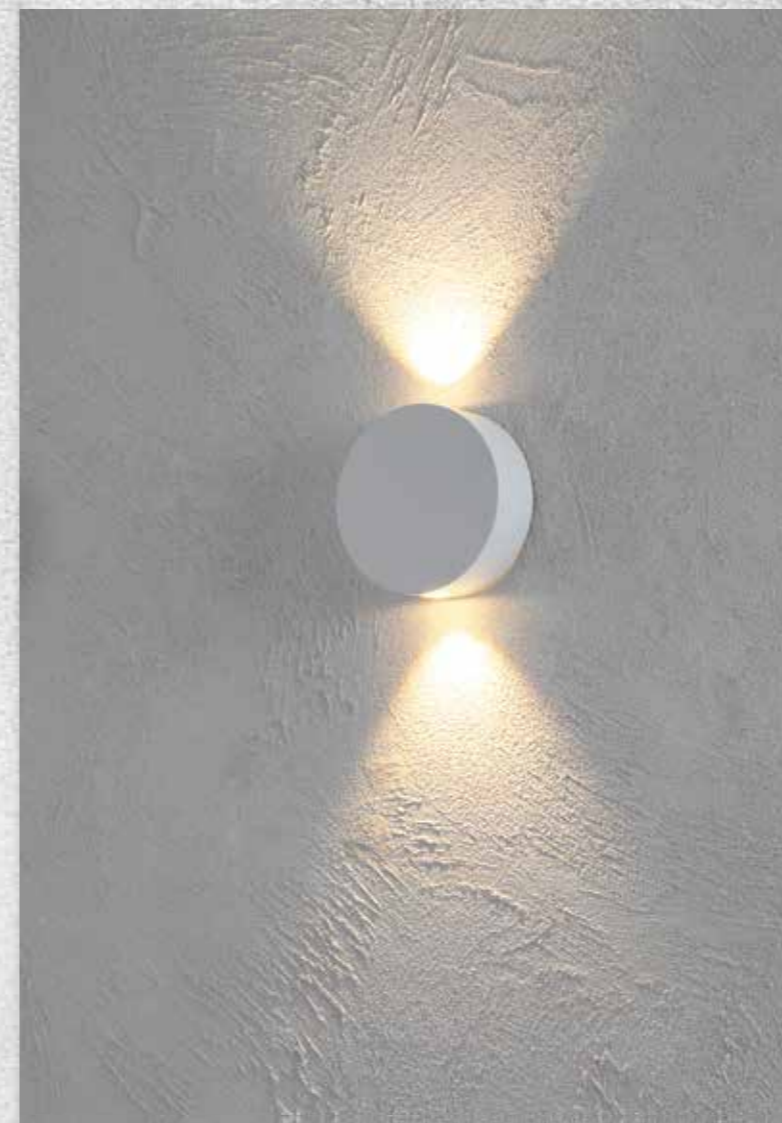

> **Wandleuchte** nicht dimmbar
wall lamp can not be dimmed
2 x LED – 3 W – 315 lm (630 lm cpl.)

- 297 502 09 Blattgold / gold leaf
- 298 502 09 Blattaluminium / aluminium leaf
- 314 502 09 mattweiß / white mat
- 345 502 09 Aluminium geschliffen / smoothed aluminium

> optional: Farbfilter
optionally: colour filter

- 707 166 06 gelb / yellow
- 707 166 11 rot / red
- 707 166 14 blau / blue
- 707 166 15 grün / green

incl. LED 2700 K – Ra80