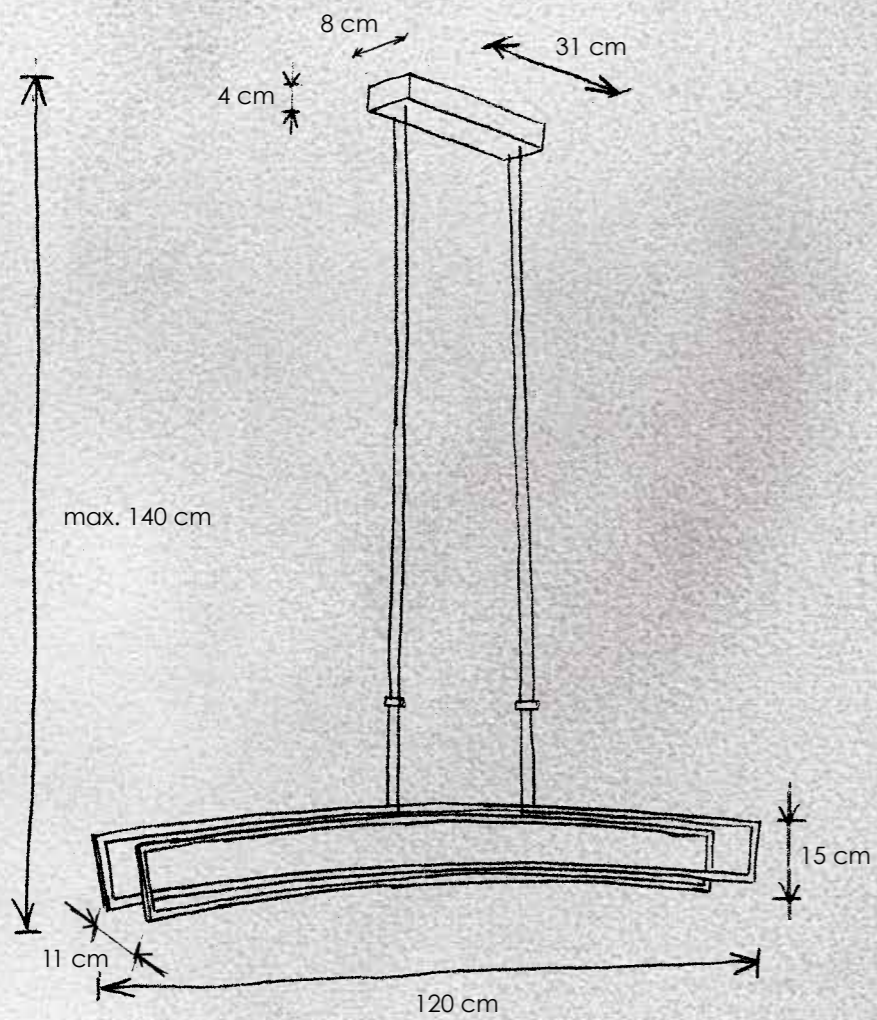

- > **Pendelleuchte** dimmbar über Berührungssensor
  hanging lamp dimmable via touch sensor
  LED-Band – 41 W (6.275 lm cpl.)
  471 900 09 Aluminium geschliffen / smoothed aluminium
  472 900 09 Anthrazit / anthracite

incl. LED-Band 2700 K – Ra85