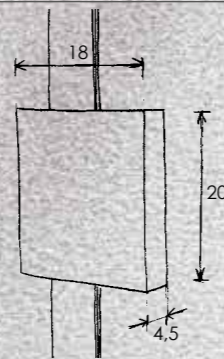

incl. LED 2700 K – Ra85

- > 1 **Glasschiene: weiß**
glass track: white
 408 010 01 – 125 cm
 408 020 01 – 75 cm

- > 2 **Trafo: Aluminium geschliffen**
transformer: smoothed aluminium
 dimmbar / dimmable
 40 W
 408 001 00