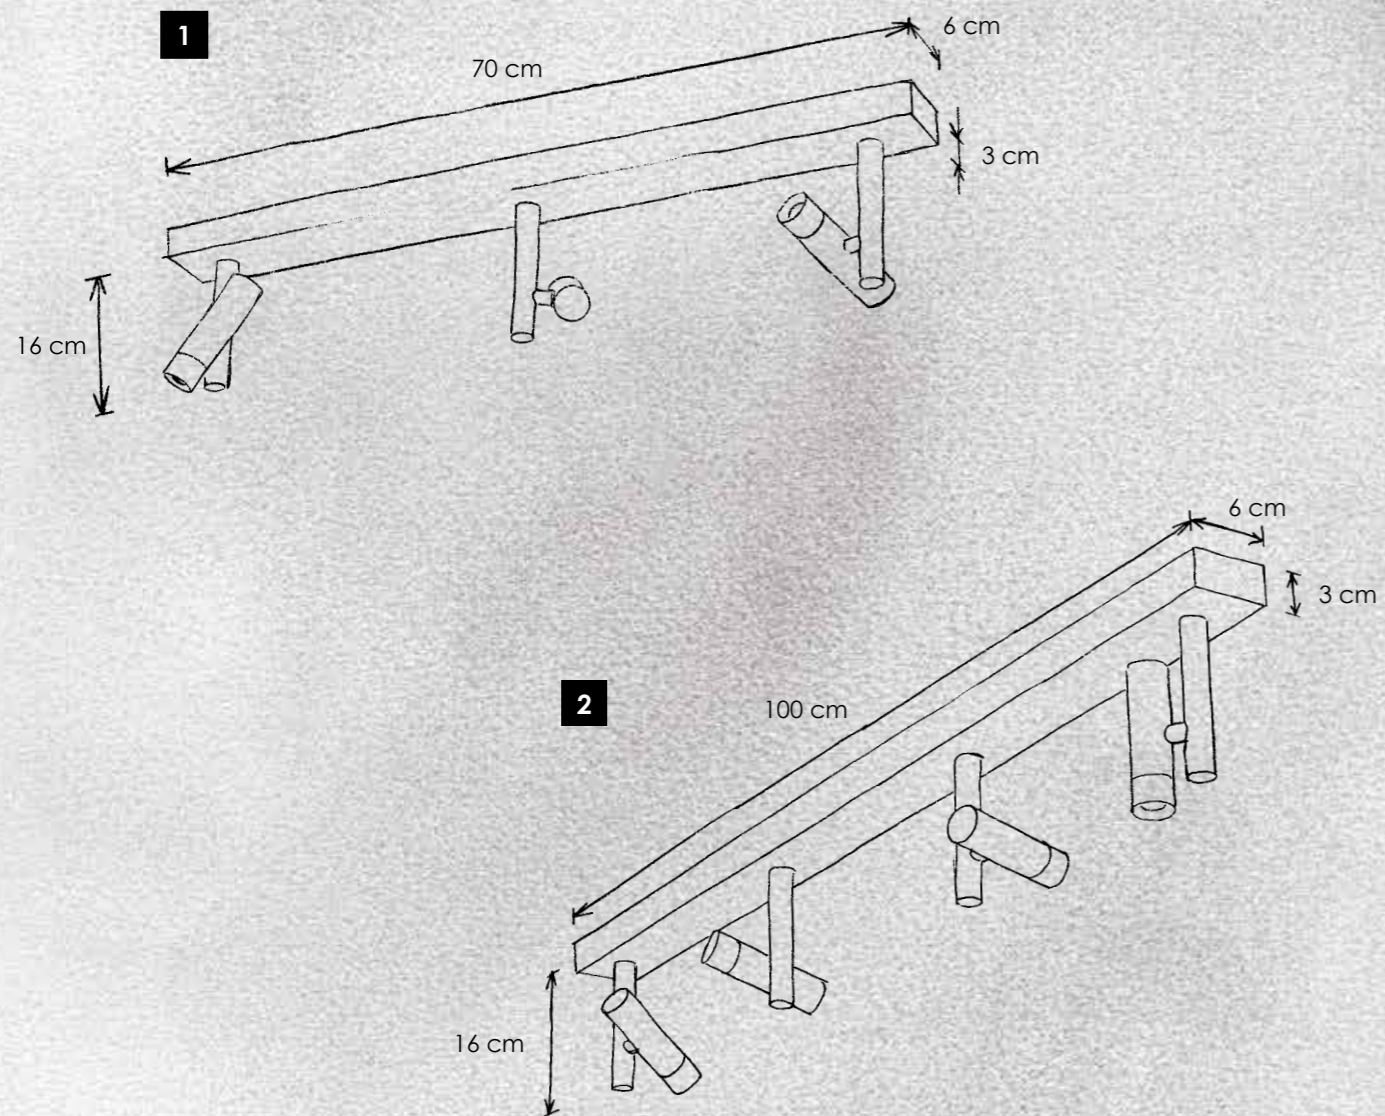

> **1 Deckenleuchte** Elemente einzeln einstellbar, dimmbar
ceiling lamp elements individually adjustable, dimmable
3 x LED – 6,5 W – 610 lm (1.830 lm cpl.)

451 803 09 Aluminium geschliffen / smoothed aluminium
(+ 📞 077 000 00)

> **2 Deckenleuchte** Elemente einzeln einstellbar, dimmbar
ceiling lamp elements individually adjustable, dimmable
4 x LED – 6,5 W – 610 lm (2.440 lm cpl.)

451 804 09 Aluminium geschliffen / smoothed aluminium
(+ 📞 077 000 00)

incl. LED 2700 K – Ra80