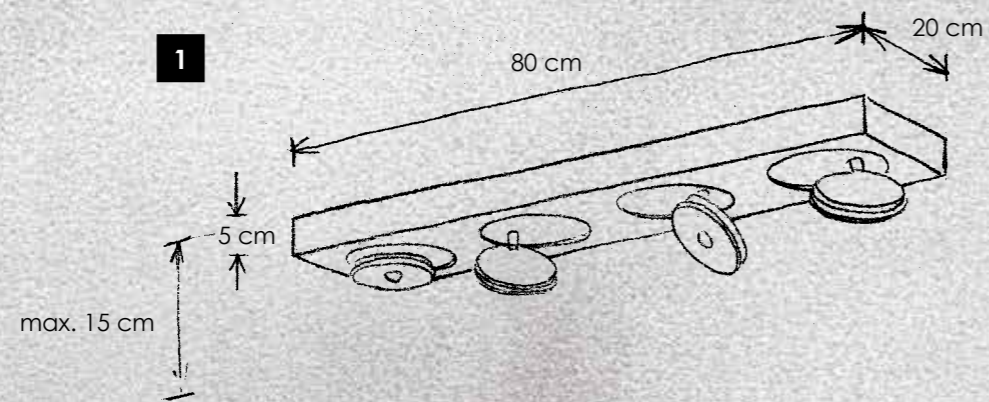

443 802 09 Aluminium geschliffen / smoothed aluminium

444 802 09 weiß / white

452 802 09 Blattgold / gold leaf

(+ 📞 078 000 00)

incl. LED-Band 2700 K – Ra85

SPOT IT

> **1 Deckenleuchte** dimmbar, Lichtelemente höhenvariabel, schwenkbar
ceiling lamp dimmable, light elements adjustable in height, rotatable
 4 x LED – 8 W – 765 lm (3.060 lm cpl.)