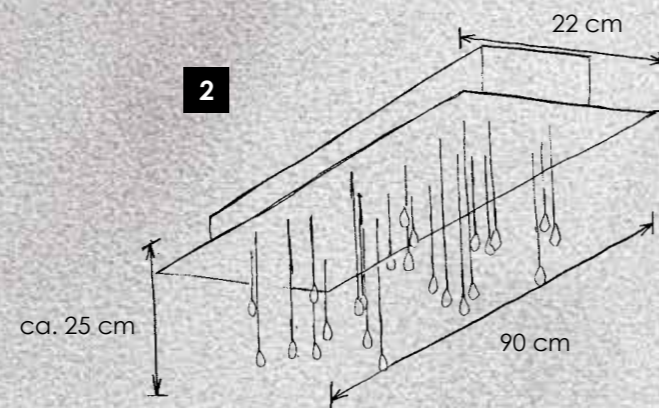

CRYSTAL RAIN

> **1 Deckenleuchte / ceiling lamp**

15 x G4 – 10 W
19 Swarovski Strass Steine
19 Swarovski strass stones

161 615 ..

> **2 Deckenleuchte / ceiling lamp**

15 x G4 – 10 W
25 Swarovski Strass Steine
25 Swarovski strass stones

161 815 ..

elektronischer Trafo / electronic transformer

> **Strass-Stein / strass stone 707 182 00**

incl.