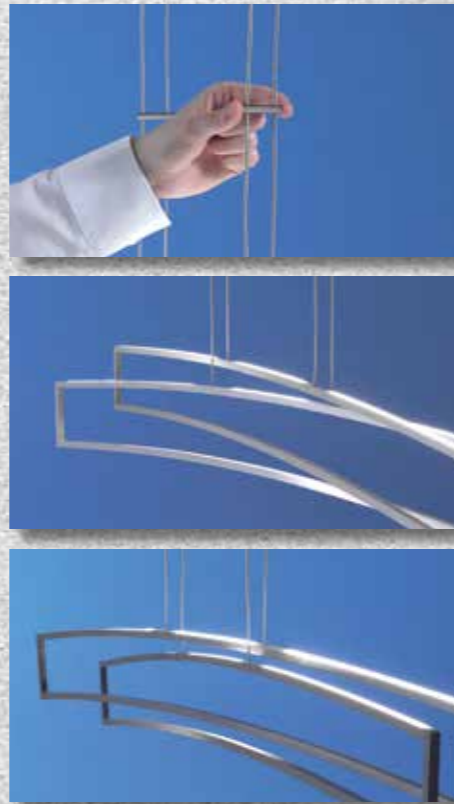

- > **Pendelleuchte** dimmbar über Berührungssensor
  hanging lamp dimmable via touch sensor
  LED-Band – 41 W (6.275 lm cpl.)
  471 900 09 Aluminium geschliffen / smoothed aluminium
  472 900 09 Anthrazit / anthracite

incl. LED-Band 2700 K – Ra85