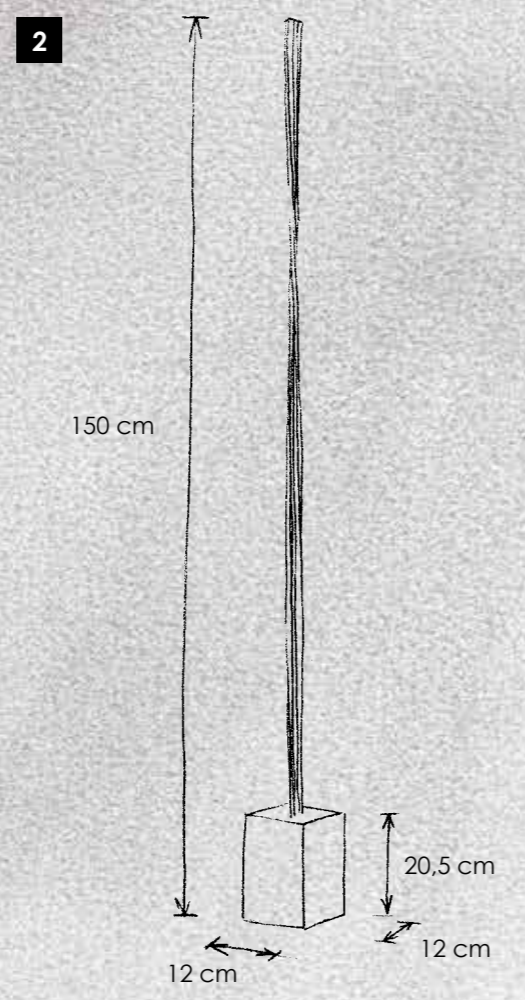

incl. LED-Band 2700 K – Ra85

- > **1 Deckenleuchte** dimmbar
ceiling lamp dimmable
 LED-Band – 32 W (4.913 lm cpl.)
470 800 09 Aluminium geschliffen
smoothed aluminium
 (+ 🔥 078 000 00)

- > **2 Stehleuchte** mit Tastdimmer
ceiling lamp with touch dimmer
 LED-Band – 39 W (5.979 lm cpl.)
470 400 09 Aluminium geschliffen
smoothed aluminium