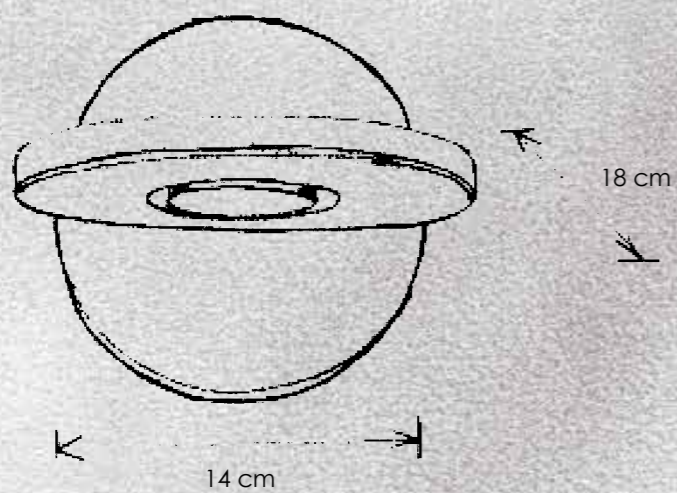

1. > **Wandleuchte** nicht dimmbar
   wall lamp can not be dimmed
   3 x LED – 2 W – 220 lm (660 lm cpl.)
   260 503 09 Aluminium geschliffen
   smoothed aluminium

incl. LED 2700 K – Ra85