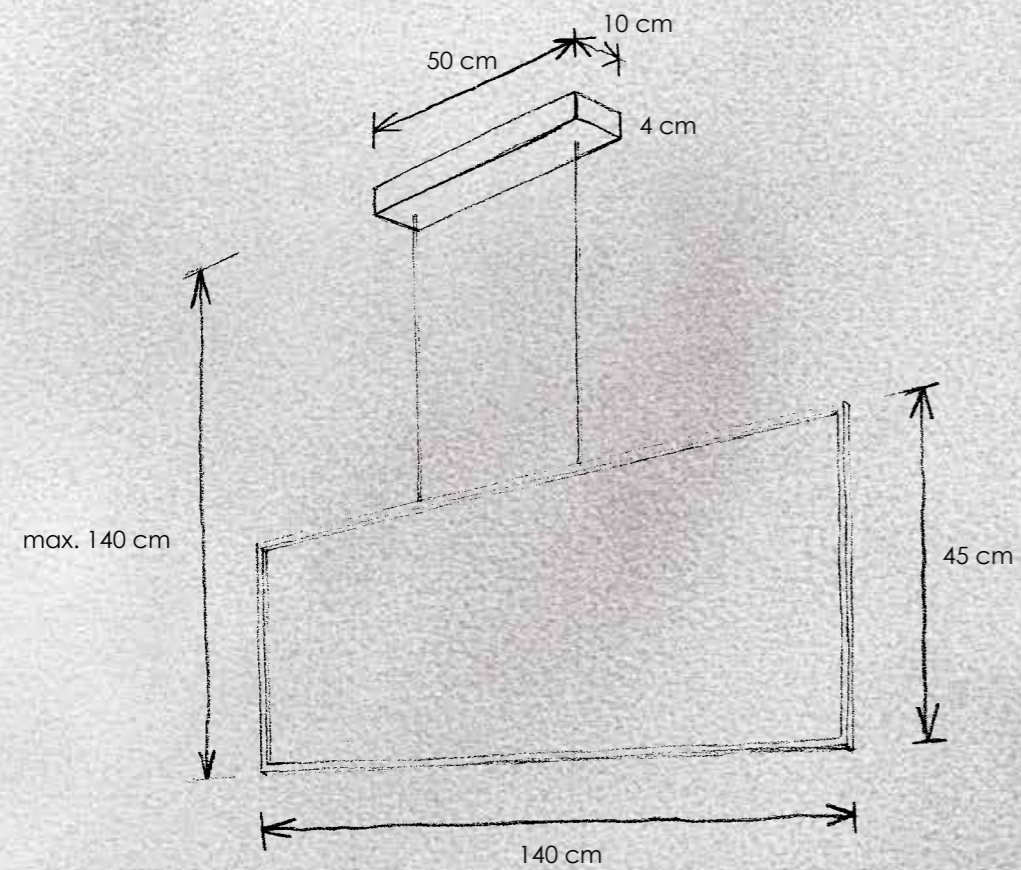

incl. LED 2700 K – Ra85

- > **Pendelleuchte** dimmbar
hanging lamp dimmable
 4 x LED – 3,2 W – 310 lm uplight
 8 x LED – 3,2 W – 310 lm downlight (3.720 lm cpl.)
270 912 09 Aluminium geschliffen / smoothed aluminium
 (+ 📞 077 000 00)