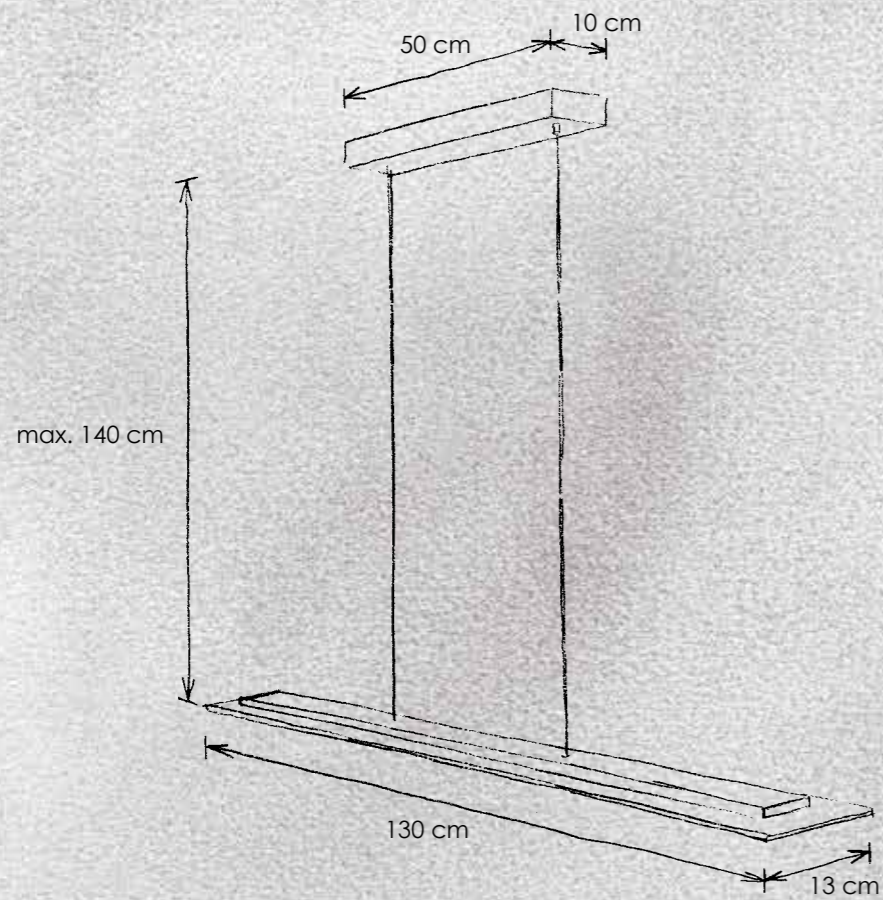

> **Pendelleuchte** dimmbar
hanging lamp dimmable
8 x LED – 6,7 W – 570 lm (4.560 lm cpl.)
300 908 09 Blattgold, Glas / gold leaf, glass
(+ 📞 077 000 00)

incl. LED 2700 K – Ra85