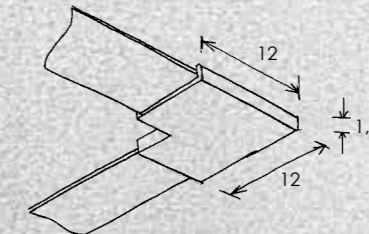

1. > 7 **90° Decke: Aluminium geschliffen**
   90° ceiling: smoothed aluminium
   408 200 00