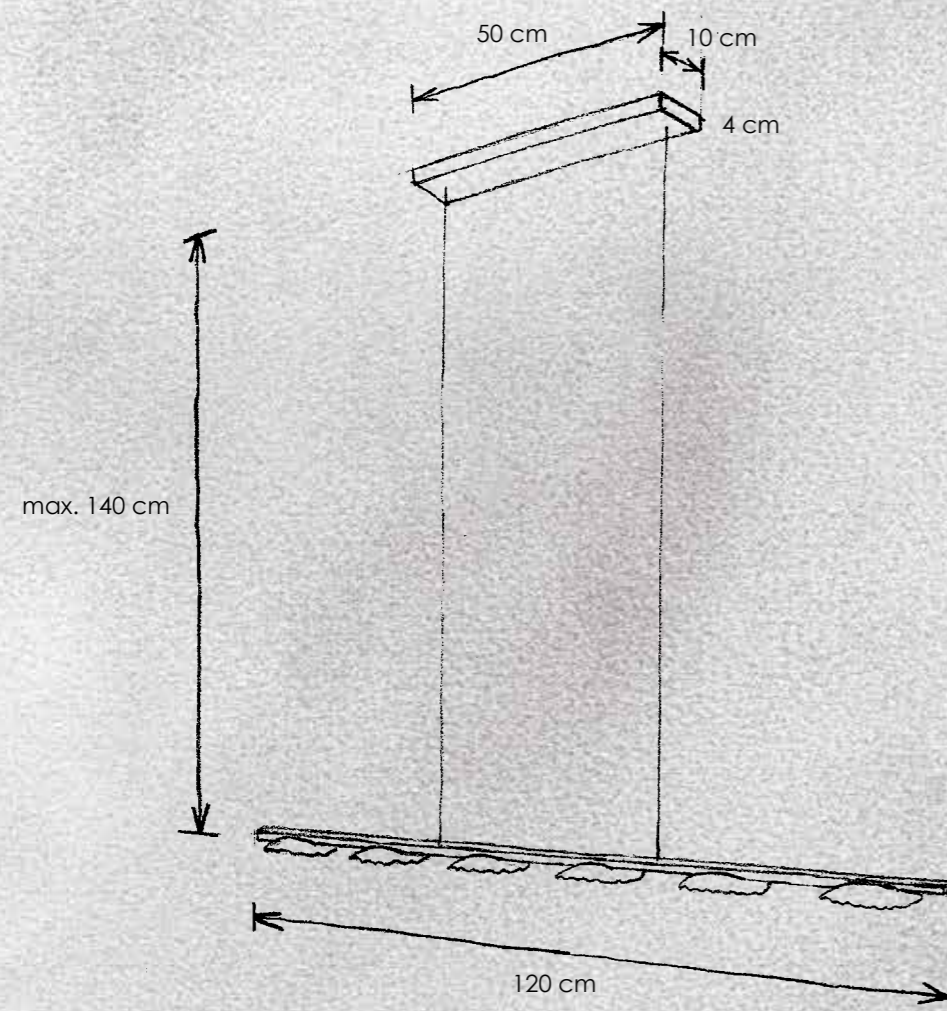

- > **Pendelleuchte** dimmbar
- hanging lamp** dimmable
- 6 x LED – 3,2 W – 310 lm (1.860 lm cpl.)
- 229 906 09 Aluminium geschliffen / Schale: Blattgold**
- smoothed aluminium / bowl: gold leaf**
- (+ 📞 077 000 00)