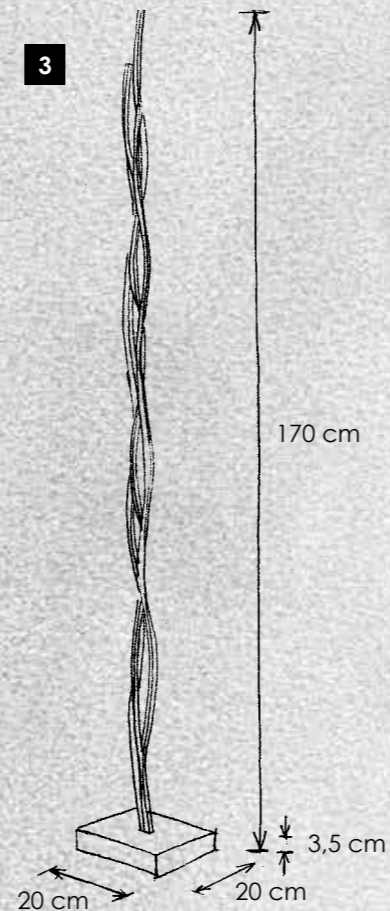

> **1 Pendelleuchte** uplight/downlight getrennt schaltbar mit Druckschalter, dimmbar
hanging lamp can be switched separately via pressure switch, dimmable
LED-Band – 29 W
2.960 lm downlight – 1.480 lm uplight (4.440 lm cpl.)
... 601 09 (+ 🔥 078 000 00)

> **2 Pendelleuchte** uplight/downlight getrennt schaltbar mit Druckschalter, dimmbar
hanging lamp can be switched separately via pressure switch, dimmable
LED-Band – 39 W
4.030 lm downlight – 2.010 lm uplight (6.040 lm cpl.)
... 901 09 (+ 🔥 078 000 00)

> **3 Stehleuchte** mit Tastdimmer
floor lamp with touch dimmer
LED-Band – 19 W (2.960 lm cpl.)
... 400 09

401 – Aluminium geschliffen / smoothed aluminium
440 – Blattgold / gold leaf
482 – Anthrazit / anthracite

incl. LED-Band 2700 K – Ra85