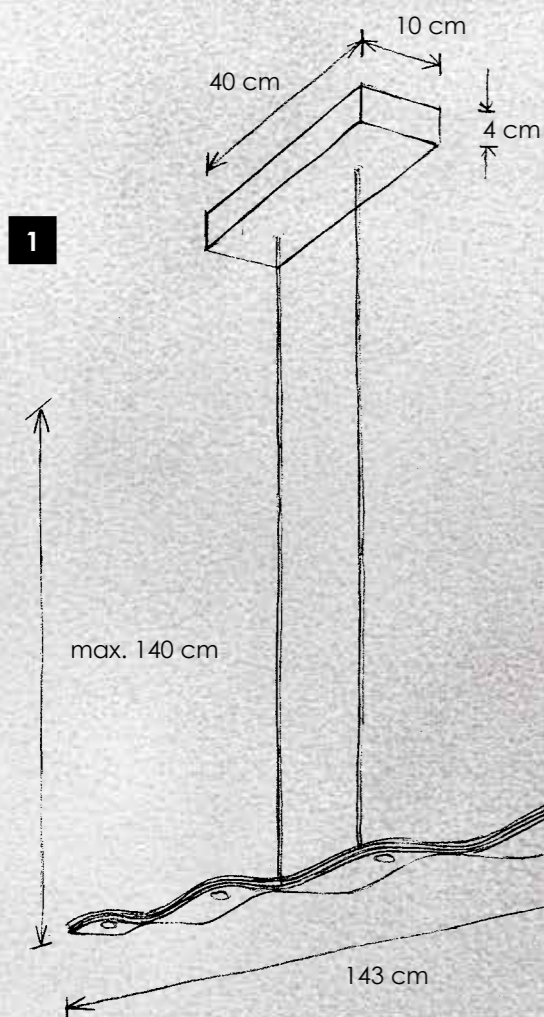

> 1 **Pendelleuchte**

uplight / downlight getrennt
schalt- und dimmbar

hanging lamp

uplight / downlight can be
switched separately

3 x LED – 4,5 W – 420 lm uplight
4 x LED – 4,5 W – 420 lm downlight
(2.940 lm cpl.)

... 907 09

(+ 077 000 00)

> 2 **Wandleuchte mit Tastdimmer**

wall lamp with touch dimmer

4 x LED – 3 W – 315 lm (1.260 lm cpl.)

... 504 09 Anschlussgehäuse links / terminal housing to the left

... 540 09 Anschlussgehäuse rechts / terminal housing to the right

346 – Aluminium geschliffen /smoothed aluminium

481 – Betonoptik / concrete look

incl. LED 2700 K – Ra85