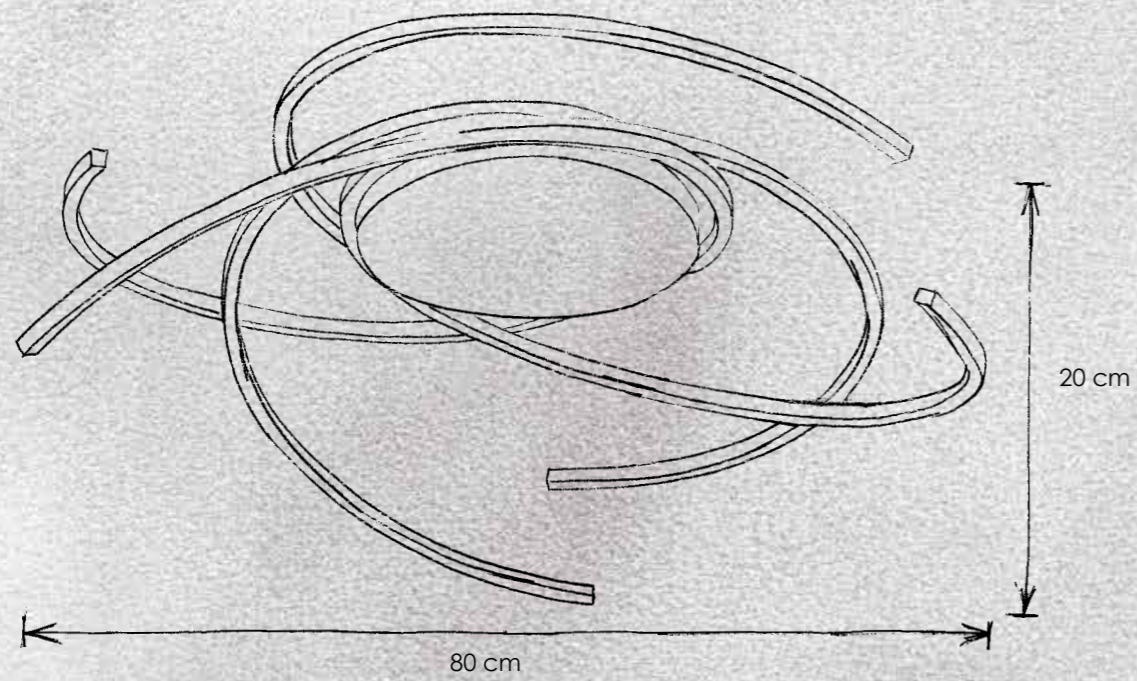

> **Deckenleuchte** dimmbar
ceiling lamp dimmable
LED-Band – 38 W (4.387 lm cpl.)

443 802 09 Aluminium geschliffen / smoothed aluminium

444 802 09 weiß / white

452 802 09 Blattgold / gold leaf

(+ 📞 078 000 00)

incl. LED-Band 2700 K – Ra85