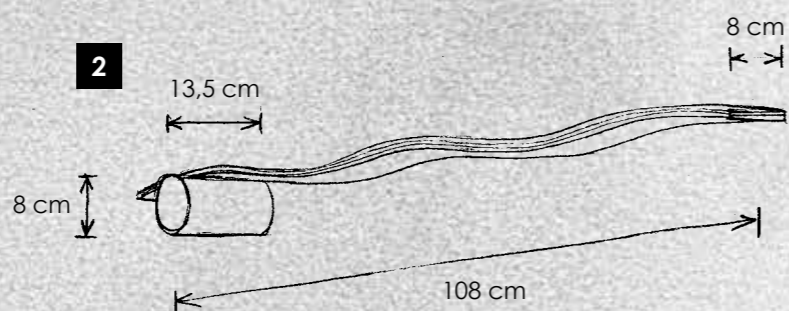

> 1 **Pendelleuchte**

uplight / downlight getrennt
schalt- und dimmbar

hanging lamp

uplight / downlight can be
switched separately

3 x LED – 4,5 W – 420 lm uplight
4 x LED – 4,5 W – 420 lm downlight
(2.940 lm cpl.)

... 907 09

(+ 077 000 00)

> 2 **Wandleuchte mit Tastdimmer**

wall lamp with touch dimmer

4 x LED – 3 W – 315 lm (1.260 lm cpl.)

... 504 09 Anschlussgehäuse links / terminal housing to the left

... 540 09 Anschlussgehäuse rechts / terminal housing to the right

346 – Aluminium geschliffen /smoothed aluminium

481 – Betonoptik / concrete look

incl. LED 2700 K – Ra85