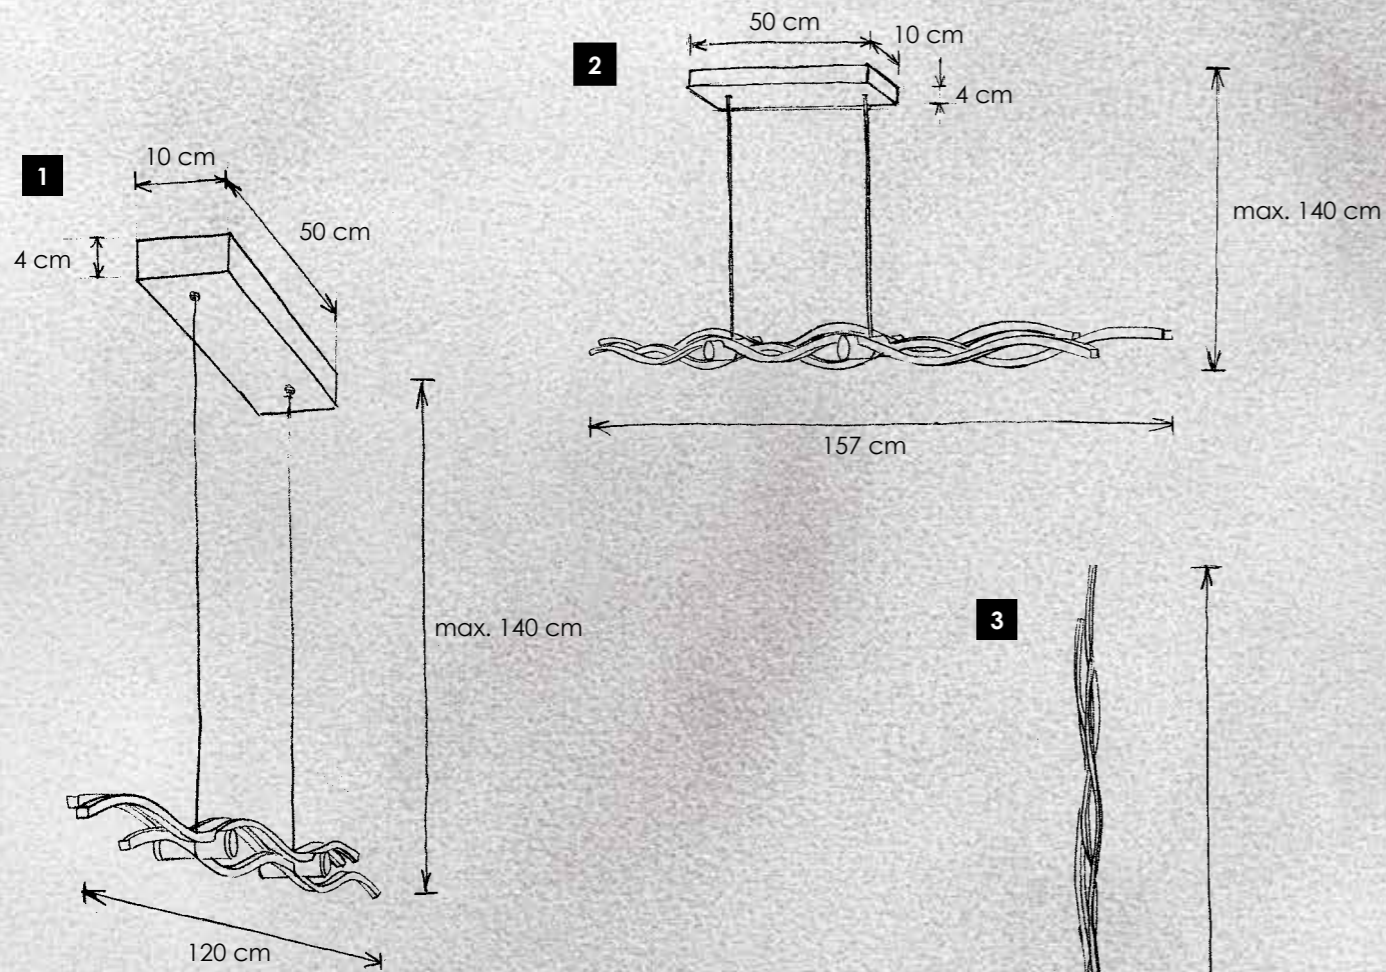

SILK

> **1 Pendelleuchte** uplight/downlight getrennt schaltbar mit Druckschalter, dimmbar
hanging lamp can be switched separately via pressure switch, dimmable
 LED-Band – 29 W
 2.960 lm downlight – 1.480 lm uplight (4.440 lm cpl.)
 ... 601 09 (+ 🔥 078 000 00)