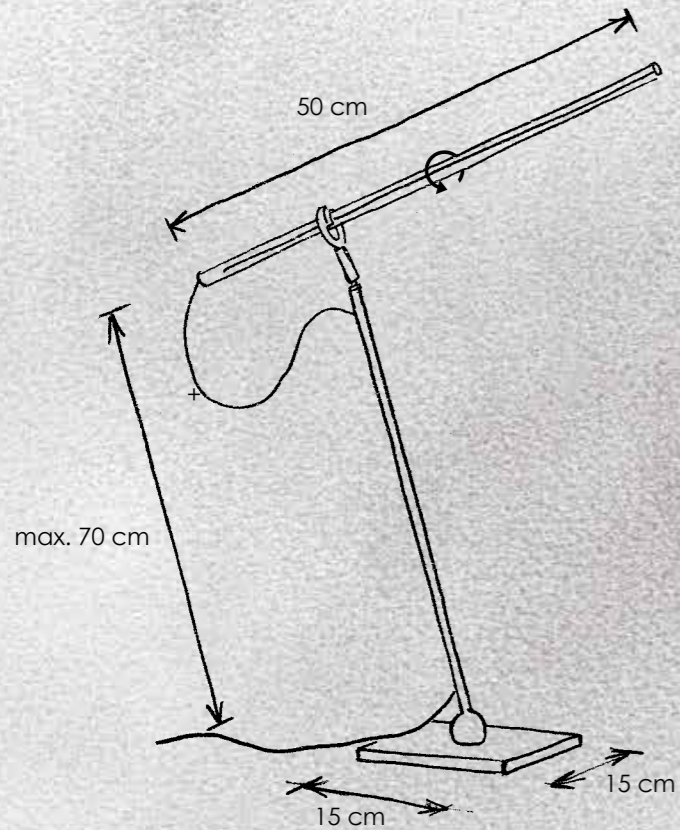

705 540 00 – transparent

705 540 11 – rot / red

705 540 31 – schwarz / black

incl. LED-Band 2700 K – Ra85

SLIMLINE

SLIMLINE

> **Tischleuchte** dimmbar über Gestensteuerung
table lamp dimmable via gesture control
 LED-Band – 6 W (850 lm cpl.)