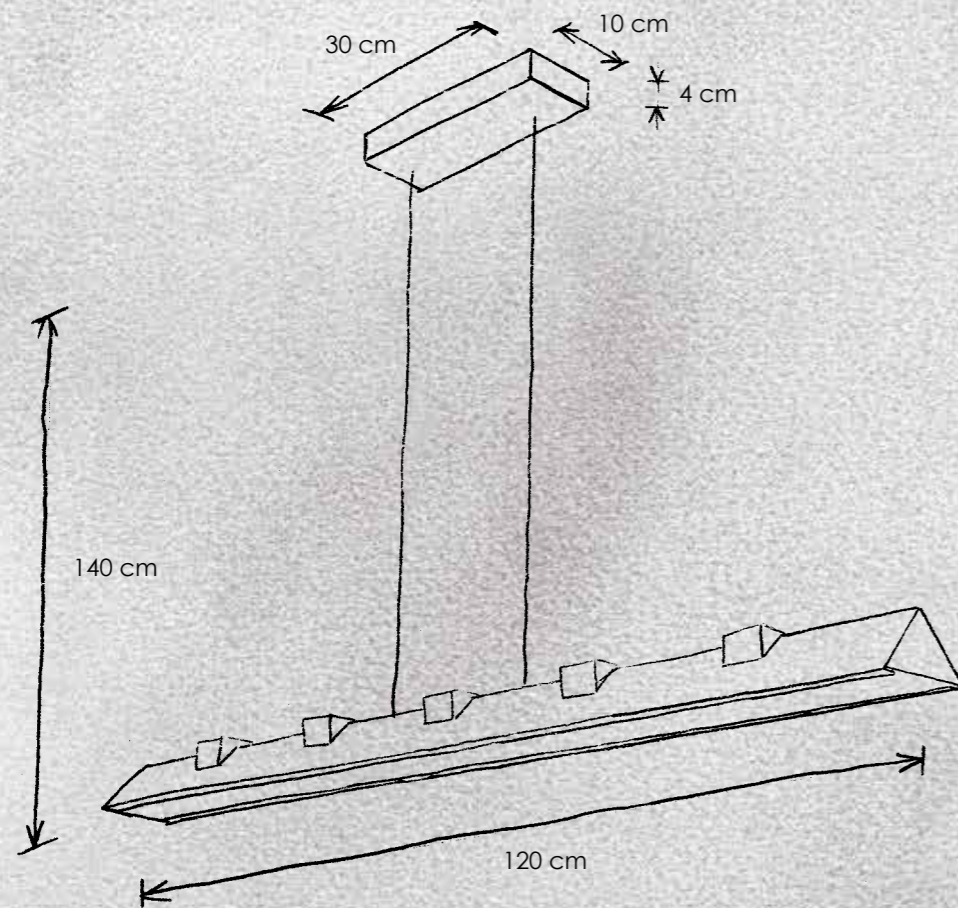

1. > **Pendelleuchte** uplight/downlight über 3 Stufenschalter schaltbar, dimmbar
   ceiling lamp uplight/downlight can be switched separately over 3 steps, dimmable
   LED-Band uplight – 7,7 W – 1.184 lm
   LED-Band downlight – 22,3 W – 3.434 lm (4.618 lm cpl.)

445 900 09 Aluminium geschliffen, Glaswürfel weiß matt
smoothed aluminium, glass cubes opal white

446 900 09 hochglanzpoliert, Glaswürfel bunt, transparent
highly polished, glass cubes coloured, transparent

(+ 📞 078 000 00)

> **Ersatz-Glaswürfel / replacement glass cube**

1. 707 061 00 – klar / transparent
   707 061 06 – gelb / yellow
   707 061 11 – rot / red
   707 061 14 – blau / blue
   707 061 15 – grün / green
   707 061 48 – weiß matt / opal white

incl. LED-Band 2700 K – Ra85