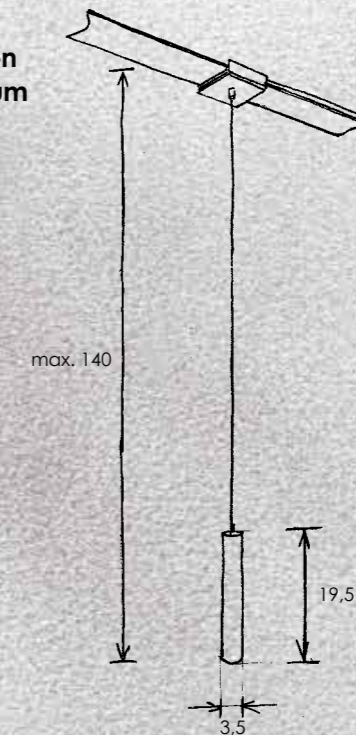

Alle Angaben in cm.

1. > 5 **Pendelelement: Aluminium geschliffen**
   hanging element: smoothed aluminium
   5 W – 450 lm
   410 901 09