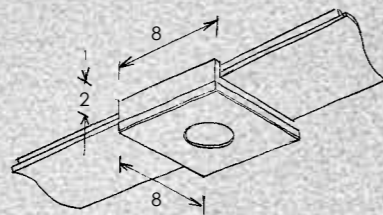

1. > 3 **Diffuselement: Aluminium geschliffen**
   diffuse element: smoothed aluminium
   5 W – 450 lm
   409 000 09