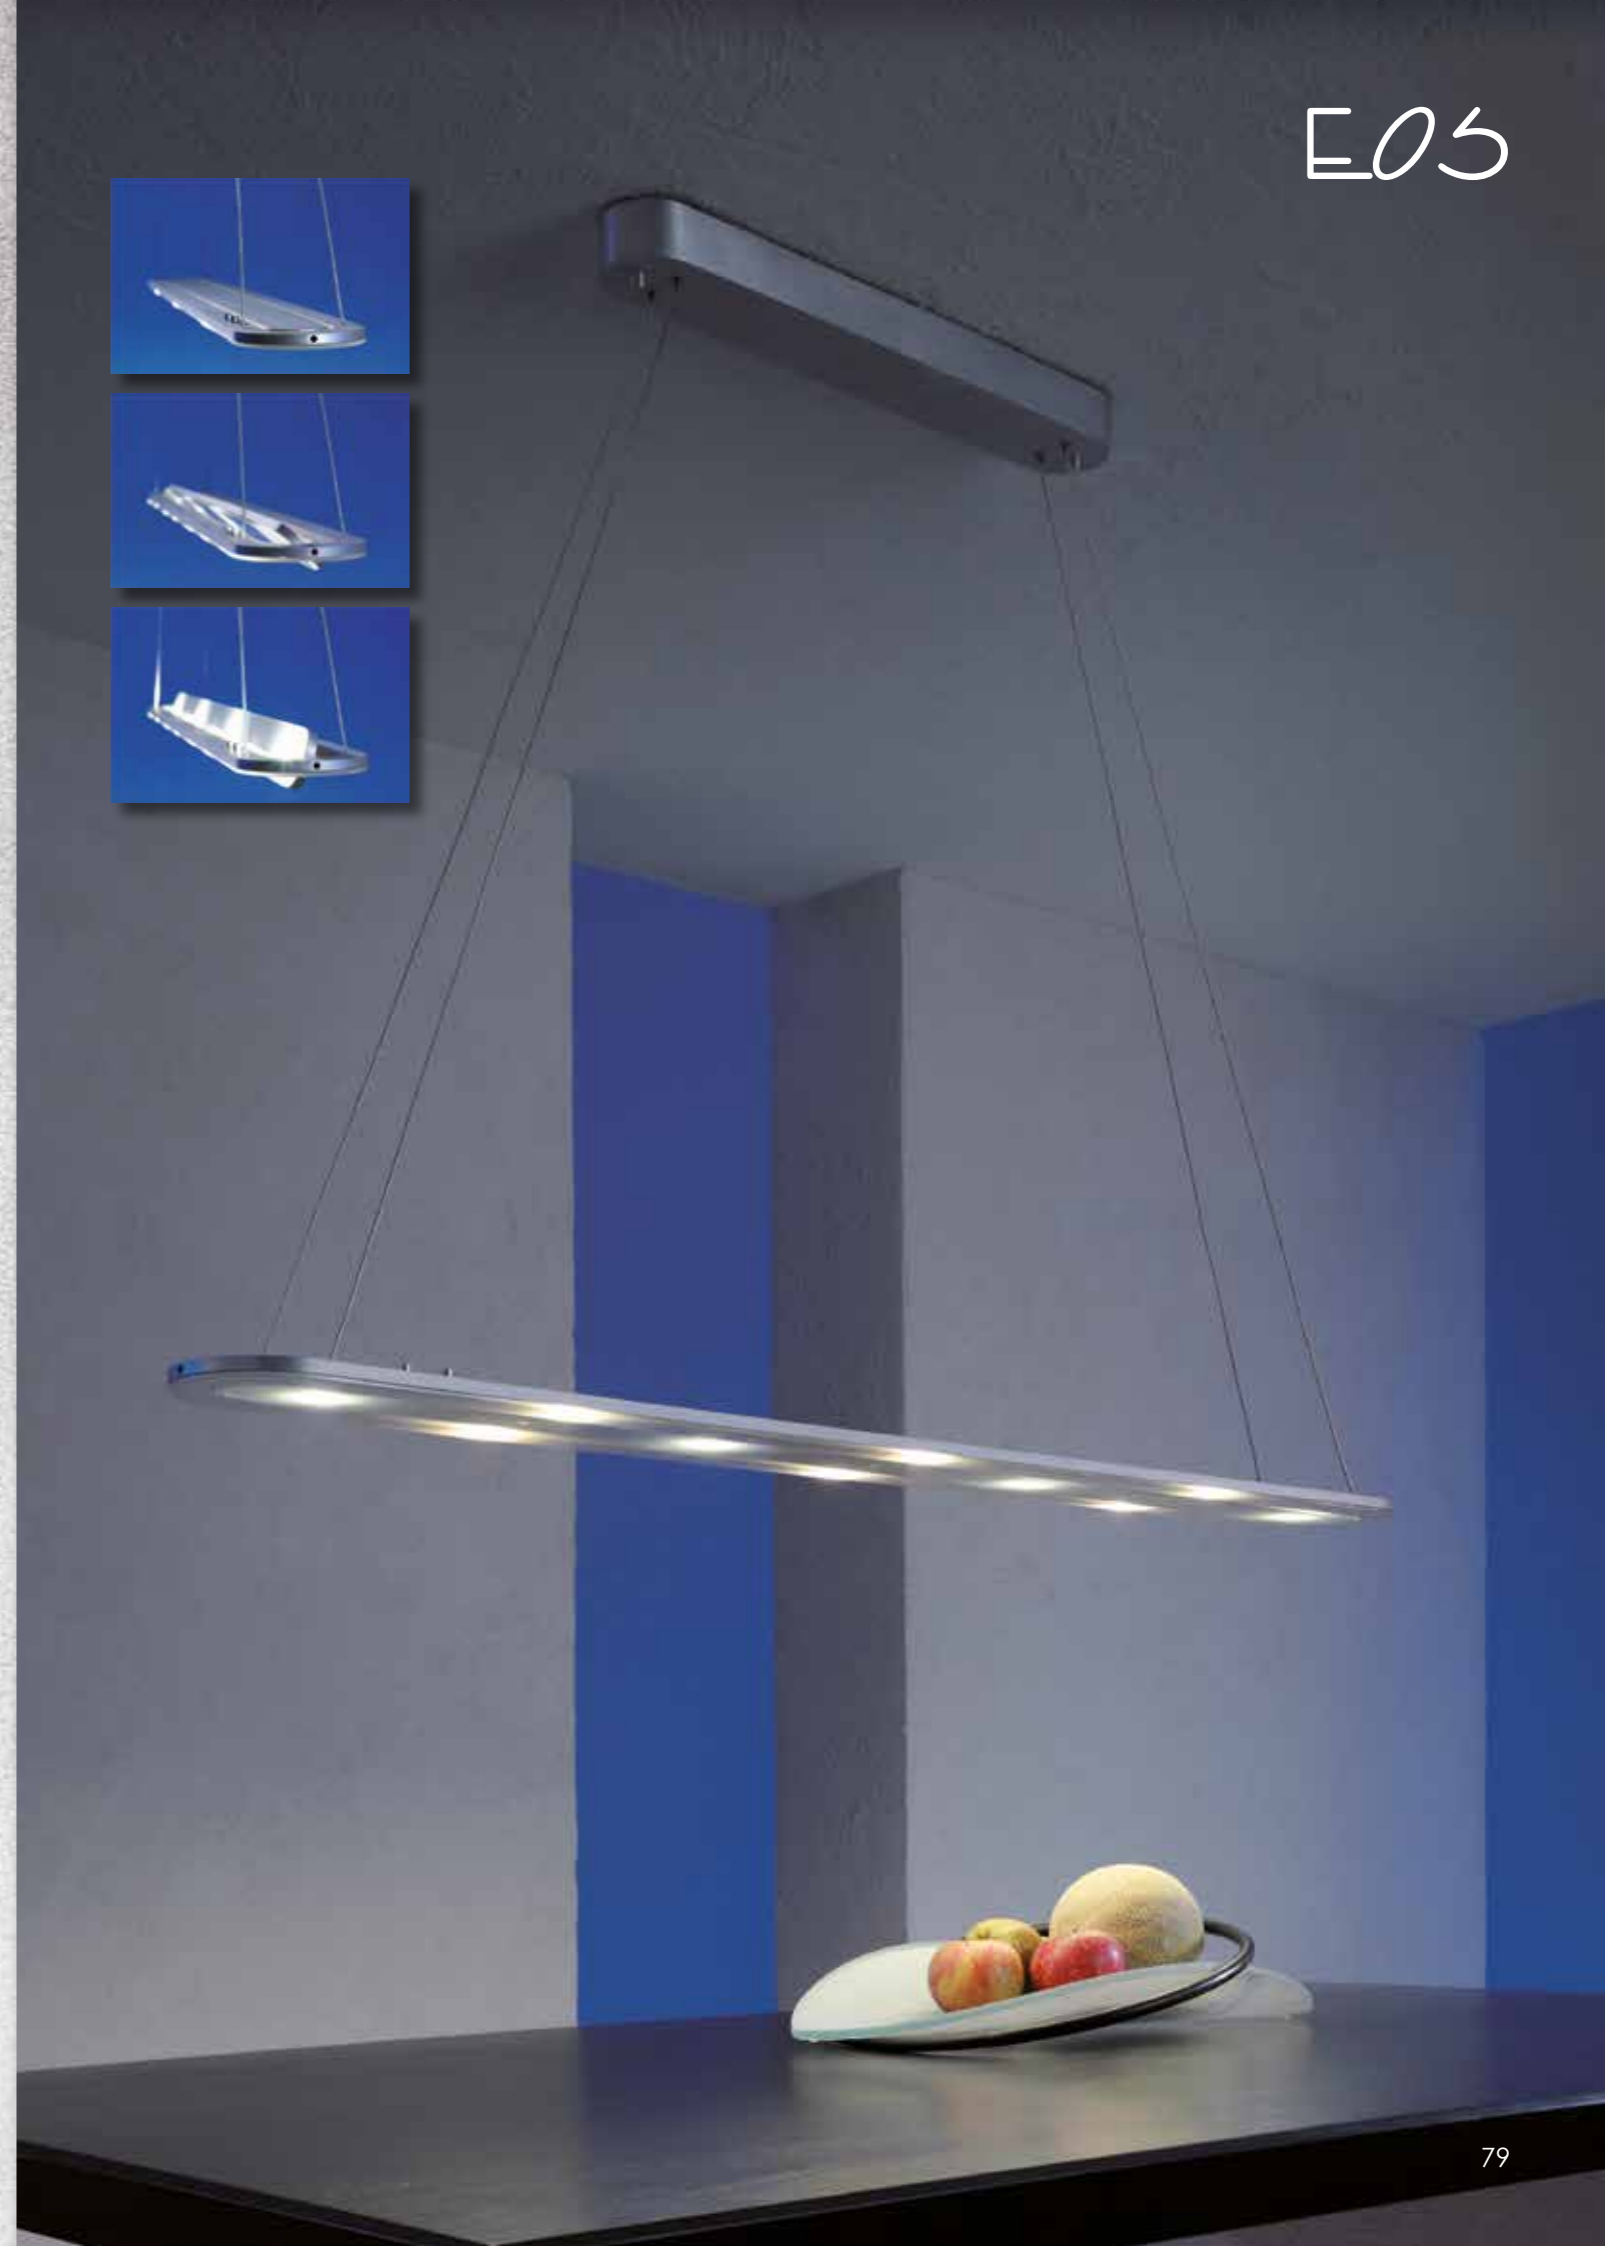

EOS

**So individuell kann Anpassung sein
Adaptation has never been so customised**

EOS kombiniert zwei LED-Lichtquellen mit unterschiedlichen Farbtemperaturen, die nahezu alle Lichtstimmungen zwischen kühlem und warmem Licht möglich machen und getrennt geschaltet und gedimmt werden können. Dadurch können Sie eine Vielzahl von Lichtstimmungen schaffen, perfekt auf die Anforderungen der jeweiligen Situation eingestellt.

EOS combines two LED light sources with different colour temperatures which enable almost all of the light moods from cool to warm light to be reproduced, in addition to it being possible to switch them separately and dim them. This enables you to create numerous light moods which are perfectly adapted to the requirements of the given situation.

> Pendelleuchte / hanging lamp

4 x LED – 3,5 W – 3.500 K 330 lm
6 x LED – 3,5 W – 2.700 K 310 lm (3.180 lm cpl.)

**260 910 00 Aluminium geschliffen
smoothed aluminium**

> Pendelleuchte / hanging lamp

4 x LED – 3,5 W – 2.700 K 310 lm
6 x LED – 3,5 W – 2.700 K 310 lm (3.100 lm cpl.)

**260 910 09 Aluminium geschliffen
smoothed aluminium**

Für klares, kühles Licht sorgt das innere Lichtmodul, das wahlweise auf die Decke oder nach unten gerichtet werden kann.

The interior light module provides a clear, cool light which can either be directed at the ceiling or the floor.

Beide Lichtmodule zusammen sorgen für eine ausgewogene Lichtstimmung, ausreichend hell mit warmer Atmosphäre.

Both of the light modules together provide a balanced light mood. Sufficiently bright with a warm atmosphere.

Warme, gemütliche Abendstimmung durch das äußere Lichtoval. Die Lichtintensität kann durch Dimmen angepasst werden.