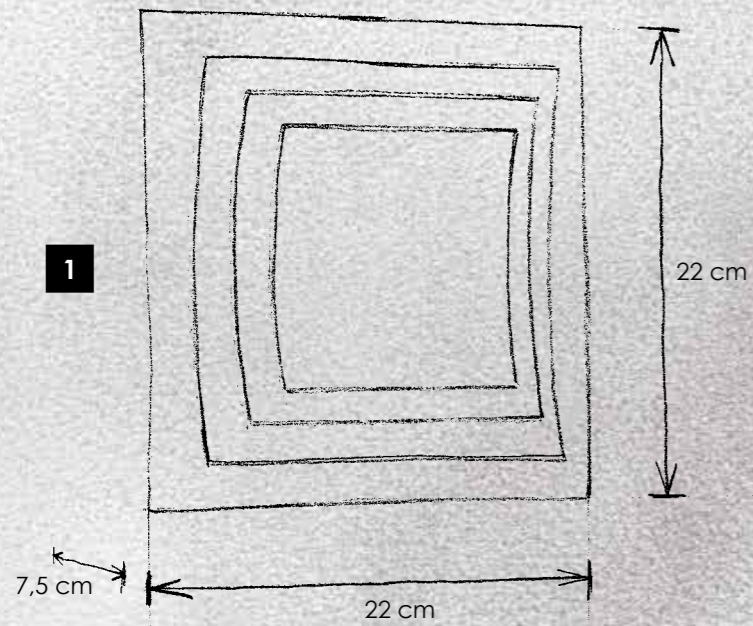

incl.

- > **1 Wand-/Deckenleuchte**
wall / ceiling lamp
 4 x G9 – 20 W ECO – 235 lm (940 lm cpl.)
262 804 55 Blattgold, weiß / gold leaf, white

- > **2 Wandleuchte**
wall lamp
 2 x G9 – 20 W ECO – 235 lm (470 lm cpl.)
262 502 55 Blattgold, weiß / gold leaf, white