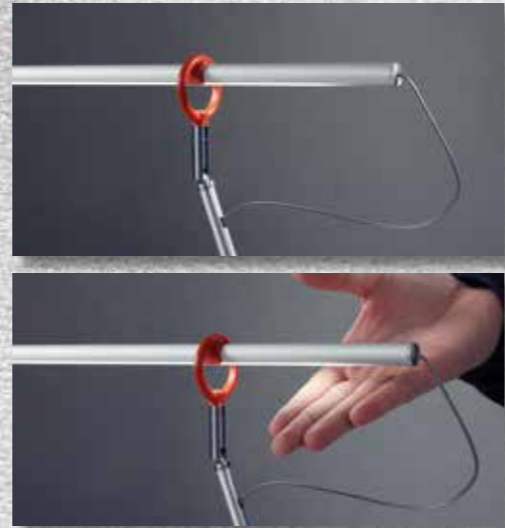

705 540 00 – transparent

705 540 11 – rot / red

705 540 31 – schwarz / black

incl. LED-Band 2700 K – Ra85

SLIMLINE

SLIMLINE

> **Tischleuchte** dimmbar über Gestensteuerung
table lamp dimmable via gesture control
 LED-Band – 6 W (850 lm cpl.)