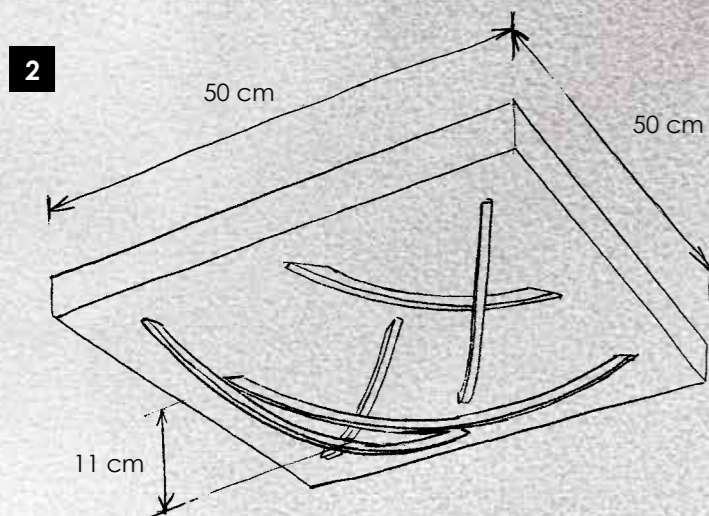

> **1 Deckenleuchte** dimmbar
ceiling lamp dimmable
LED-Band – 17 W (2.840 lm cpl.)
... 804 09 (+ 🔌 078 000 00)

> **2 Deckenleuchte** dimmbar
ceiling lamp dimmable
LED-Band – 17 W (2.840 lm cpl.)
... 604 09 (+ 🔌 078 000 00)

448 – Aluminium geschliffen / smoothed aluminium
449 – weiß / white

incl. LED-Band 2700 K – Ra85