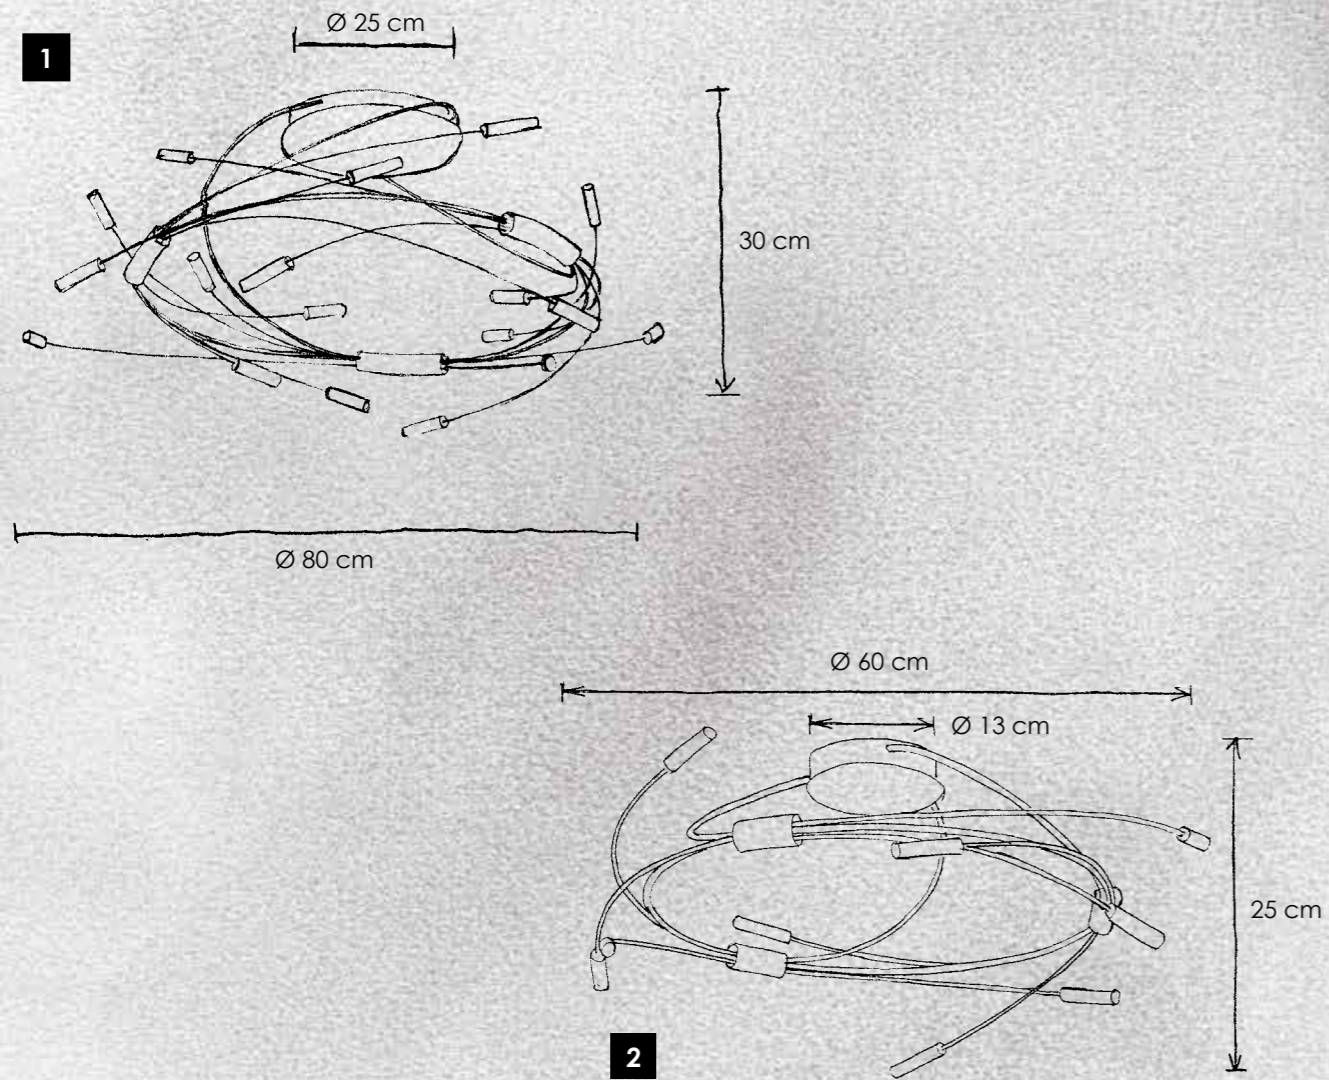

> **1 Deckenleuchte / ceiling lamp**
18 x G4 – 10 W

118 818 ..

> **2 Deckenleuchte / ceiling lamp**
9 x G4 – 10 W

118 809 ..

elektronischer Trafo / electronic transformer

05 – matt / glänzend vergoldet 24 Karat
gold plated, mat / bright 24 carat

24 – Chrom matt / Edelstahl poliert
mat chrome / polished stainless steel

> Glas / glass 707 194 00

incl.