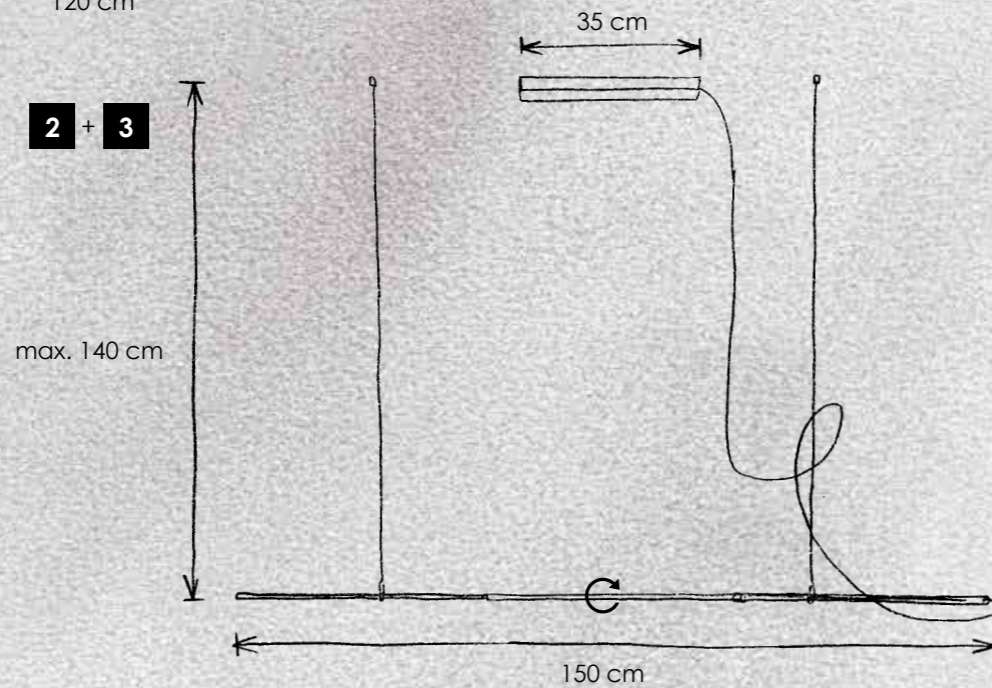

incl. LED 2700 K – Ra80

SLIMLINE

> **1 Pendelleuchte 120** dimmbar über Gestensteuerung
hanging lamp 120 dimmable via gesture control
 LED-Band – 15,5 W (2.231 lm cpl.)

474 600 09 Aluminium geschliffen, Aluminium eloxiert
smoothed aluminium, anodized aluminium