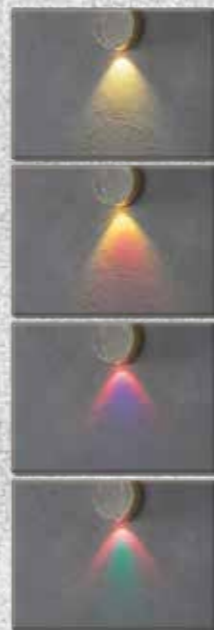

> optional: Farbfilter
 optionally: colour filter

- 707 166 06 gelb / yellow
- 707 166 11 rot / red
- 707 166 14 blau / blue
- 707 166 15 grün / green

incl. LED 2700 K – Ra80

- > **Pendelleuchte** dimmbar über Berührungssensor
hanging lamp dimmable via touch sensor
 LED-Band – 41 W (6.275 lm cpl.)
471 900 09 Aluminium geschliffen / smoothed aluminium
472 900 09 Anthrazit / anthracite