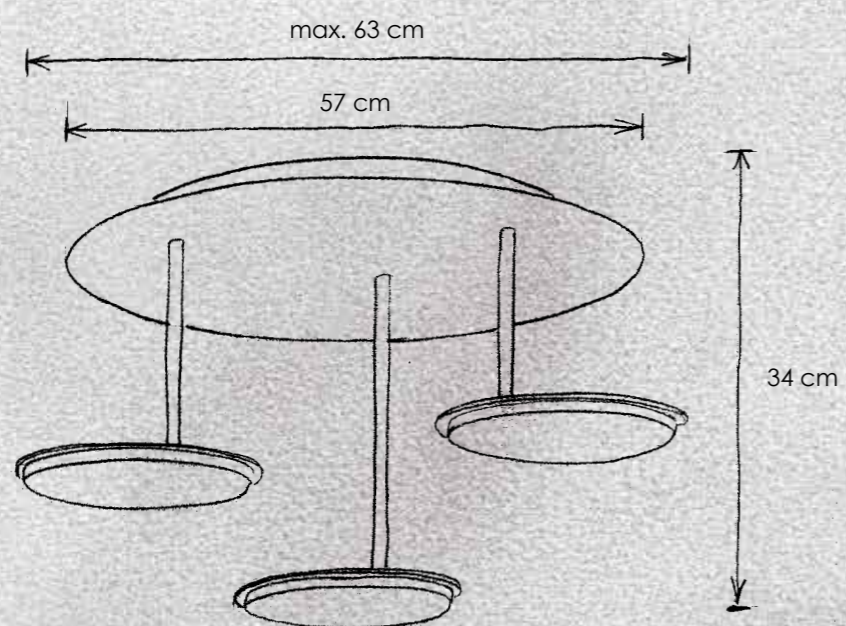

> **Deckenleuchte** dimmbar, Lichtelemente drehbar
ceiling lamp dimmable, light elements rotatable
3 x HV-LED – 17 W – 1.590 lm (4.770 lm cpl.)

411 803 09 weiß / white

412 803 09 weiß, Aluminium geschliffen / white, smoothed aluminium

413 803 09 Blattgold / gold leaf

(+ 077 000 00)

incl. LED 2700 K – Ra80