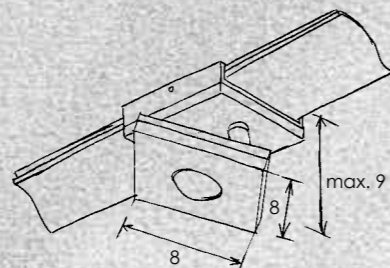

1. > 4 **Spotelement: Aluminium geschliffen**
   spot element: smoothed aluminium
   Lichtelement dreh-/ kippbar
   light element tiltable, rotatable
   5 W – 450 lm
   410 001 09