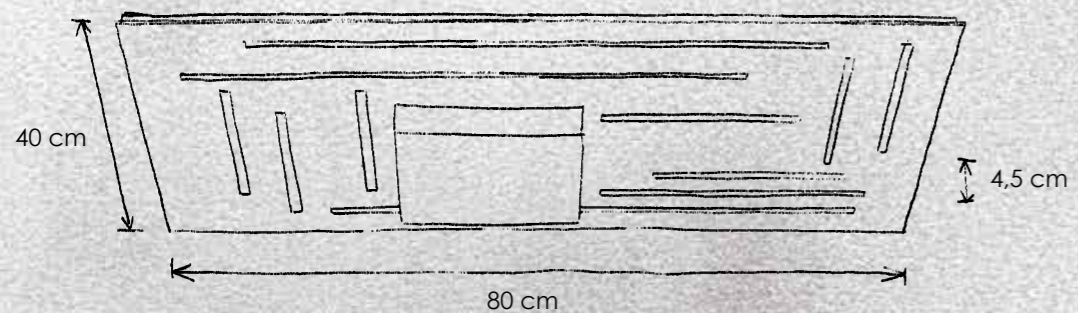

1

2

> 1 **Deckenleuchte** dimmbar
ceiling lamp dimmable
LED-Band – 32 W (4.973 lm cpl.)

469 800 09 Aluminium geschliffen, Abdeckung Glas
smoothed aluminium, glass cover

(+ 📞 078 000 00)

> 2 **Deckenleuchte** dimmbar
ceiling lamp dimmable
LED-Band – 26,5 W (4.144 lm cpl.)

469 600 09 Aluminium geschliffen, Abdeckung Glas
smoothed aluminium, glass cover

(+ 📞 078 000 00)

incl. LED-Band 2700 K – Ra85