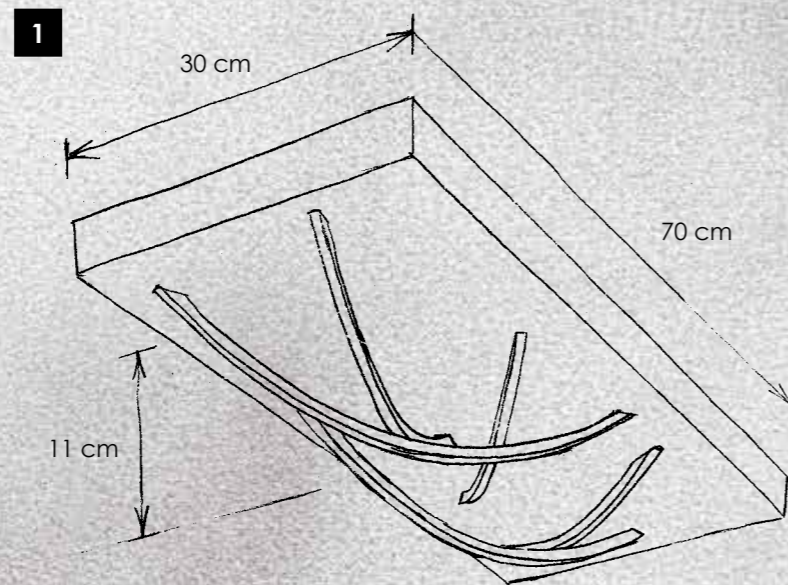

> **1 Deckenleuchte** dimmbar
ceiling lamp dimmable
LED-Band – 17 W (2.840 lm cpl.)
... 804 09 (+ 🔌 078 000 00)

> **2 Deckenleuchte** dimmbar
ceiling lamp dimmable
LED-Band – 17 W (2.840 lm cpl.)
... 604 09 (+ 🔌 078 000 00)

448 – Aluminium geschliffen / smoothed aluminium
449 – weiß / white

incl. LED-Band 2700 K – Ra85