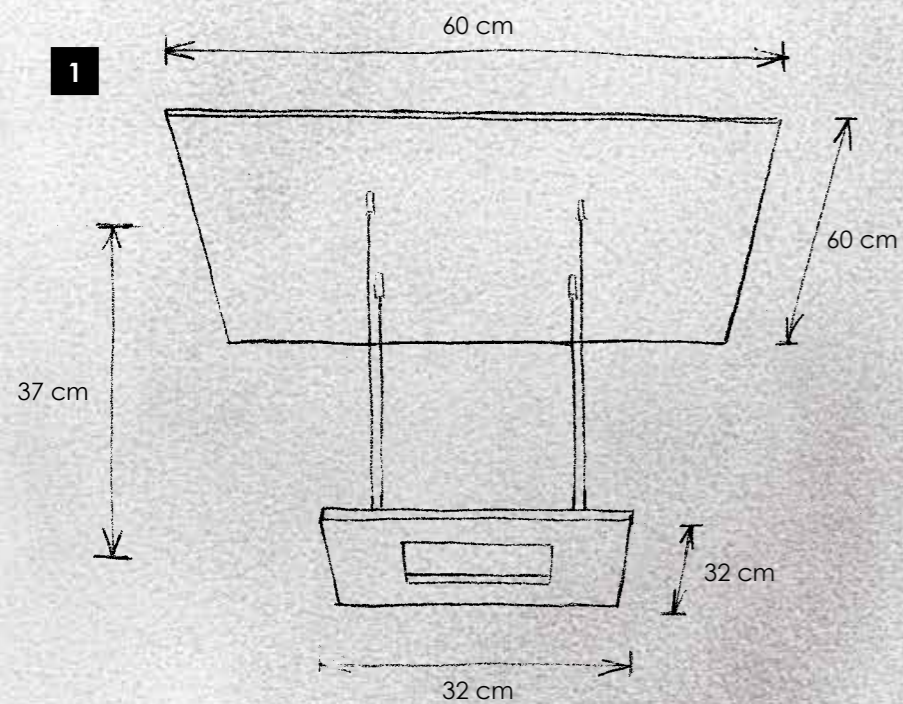

1. > **1 Deckenleuchte** dimmbar
   ceiling lamp dimmable
   8 x LED – 6,5 W – 610 lm (4.880 lm cpl.)

... 808 09

🔆 ... 898 09 mit integriertem Dimmer / dimmer integrated

1. > **2 Deckenleuchte** dimmbar
   ceiling lamp dimmable
   4 x LED – 6,5 W – 610 lm (2.440 lm cpl.)

... 804 09

🔆 ... 894 09 mit integriertem Dimmer / dimmer integrated

342 – Blattgold / gold leaf

343 – Glas, Aluminium geschliffen / glass, smoothed aluminium

344 – Rost / rust

479 – Betonoptik / concrete look

incl. LED 2700 K – Ra85