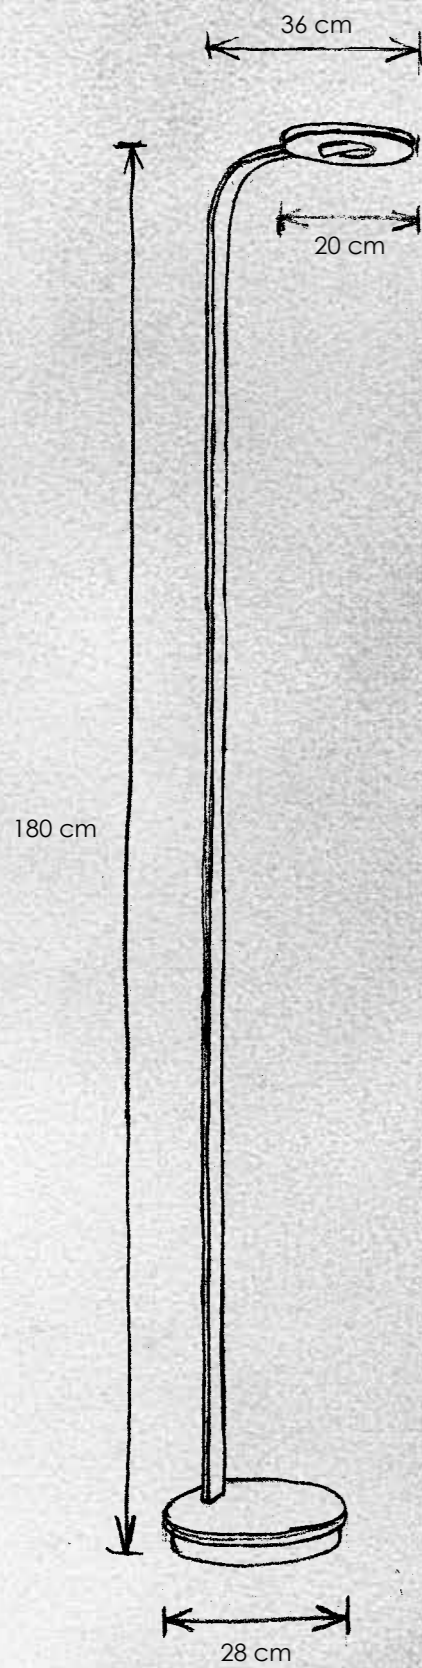

incl. LED 2700 K – Ra85

- > **Stehleuchte** mit Tastdimmer, Innenteil schwenkbar
floor lamp with touch dimmer, inner section rotatable
 5 x LED – 6,7 W – 570 lm
 1 x LED – 4,5 W – 420 lm (3.270 lm cpl.)
260 406 09 Aluminium geschliffen / smoothed aluminium