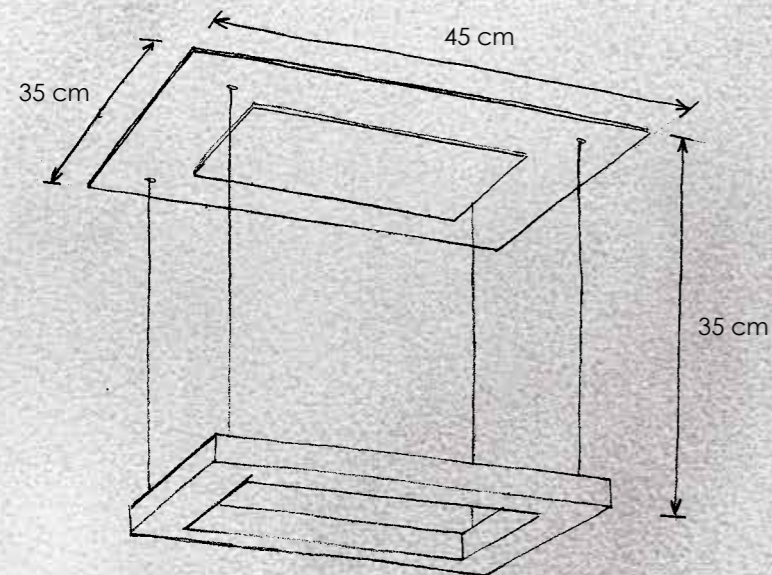

DELLA LUNA LED