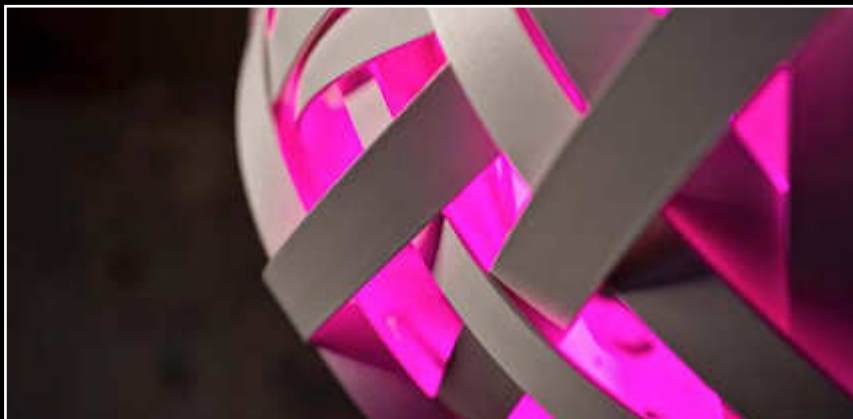

LR^F
LichtRaumFunktion

LightCocoon®
Design: Ralf Stössel

Licht Raum Funktion GmbH • D 97461 Hofheim • Hauptstrasse 2
fon +49 9523 / 34908081 • info@lichtraumfunktion.com • www.lichtraumfunktion.com