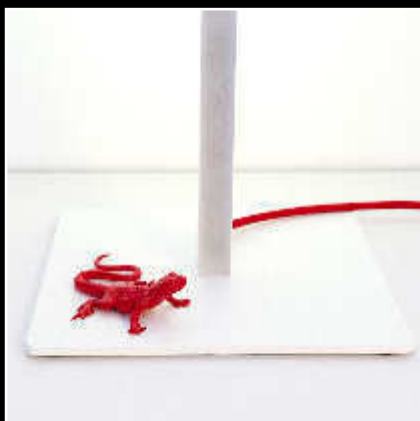

LR^F
LichtRaumFunktion

LightLane© Floor
Design: Ralf Stössel