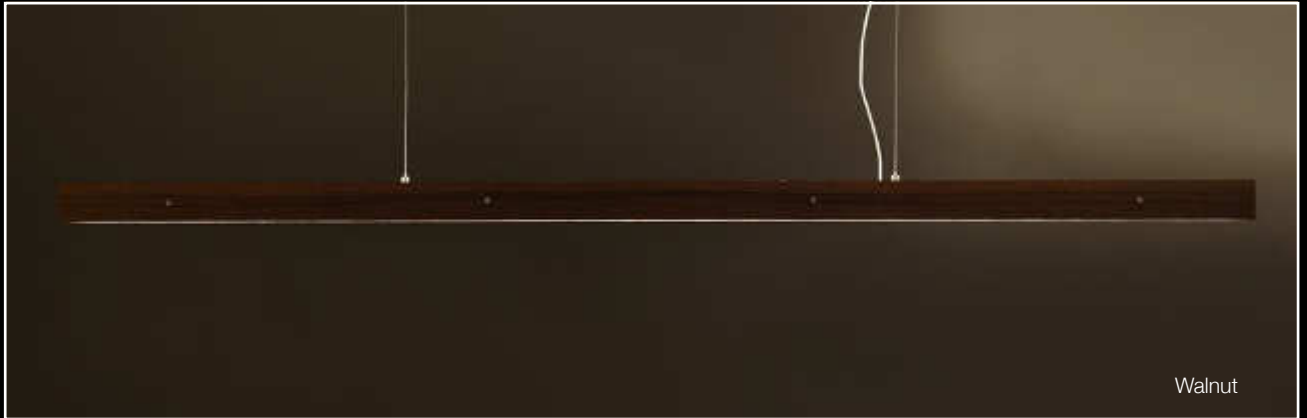

Printed Polycarbonate
Edition Ruth Grünbein

Pure

Walnut