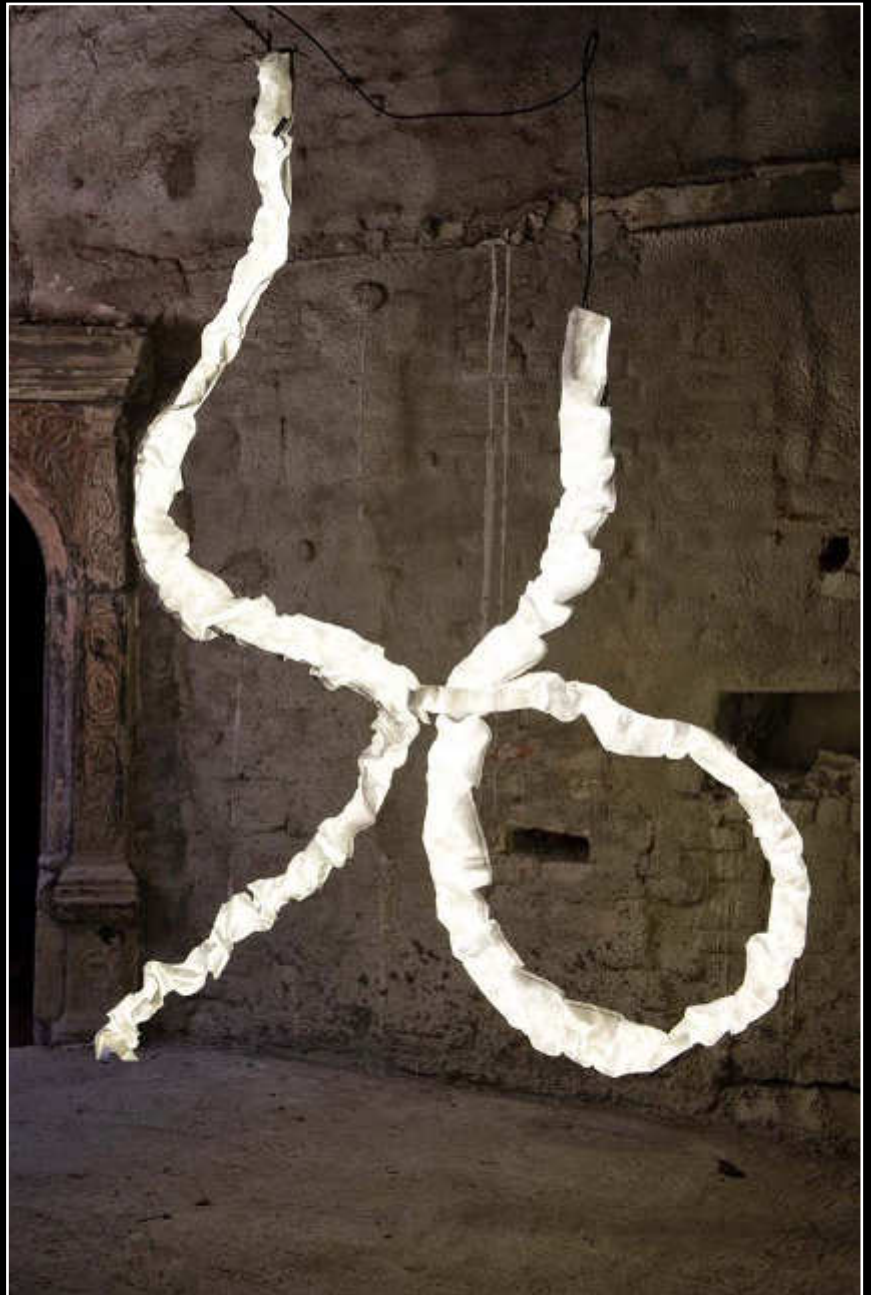

Joshua Hangup^o

Design: Ralf Stössel