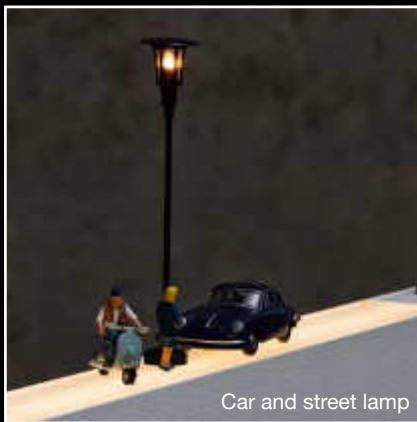

LightLane®

Design: Ralf Stössel