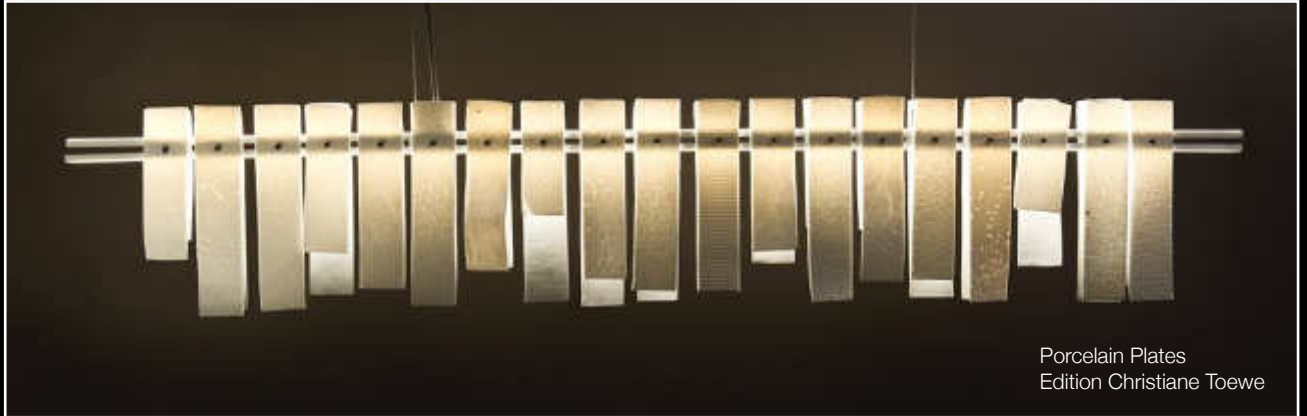

LRF

LichtRaumFunktion