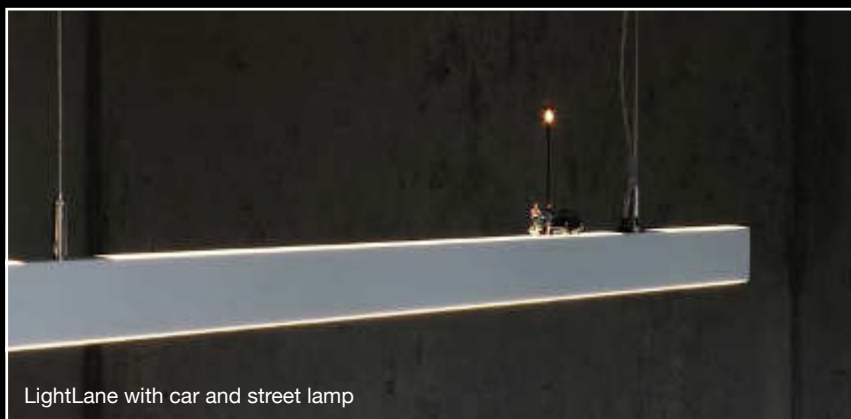

## LightLane®

Design: Ralf Stössel

LightLane® besticht durch ihre fast grenzenlosen Möglichkeiten.

- Beim Leuchtenkörper in Strukturlack können die Farben: weiß, matt-silber, anthrazit oder bronze gewählt werden. LightLane® ist in Längen von 120 cm bis 300 cm erhältlich.
- Mit der Fernbedienung ist die Helligkeit und Lichtverteilung beliebig einstellbar; Standardmässig leuchtet LightLane® in 2700K „candle white“ LED -Technik. Optional kann die nach oben abstrahlende indirekte Beleuchtung auch als „RGB-Ambientelicht“ ausgeführt werden.
- Besonderen Reiz bieten die austauschbaren Themenmodule wie z.B.: Wellensittiche, Hirsch, Flußpferd, Menschengruppen..... Damit kann das Lichtobjekt individuell gestaltet werden.