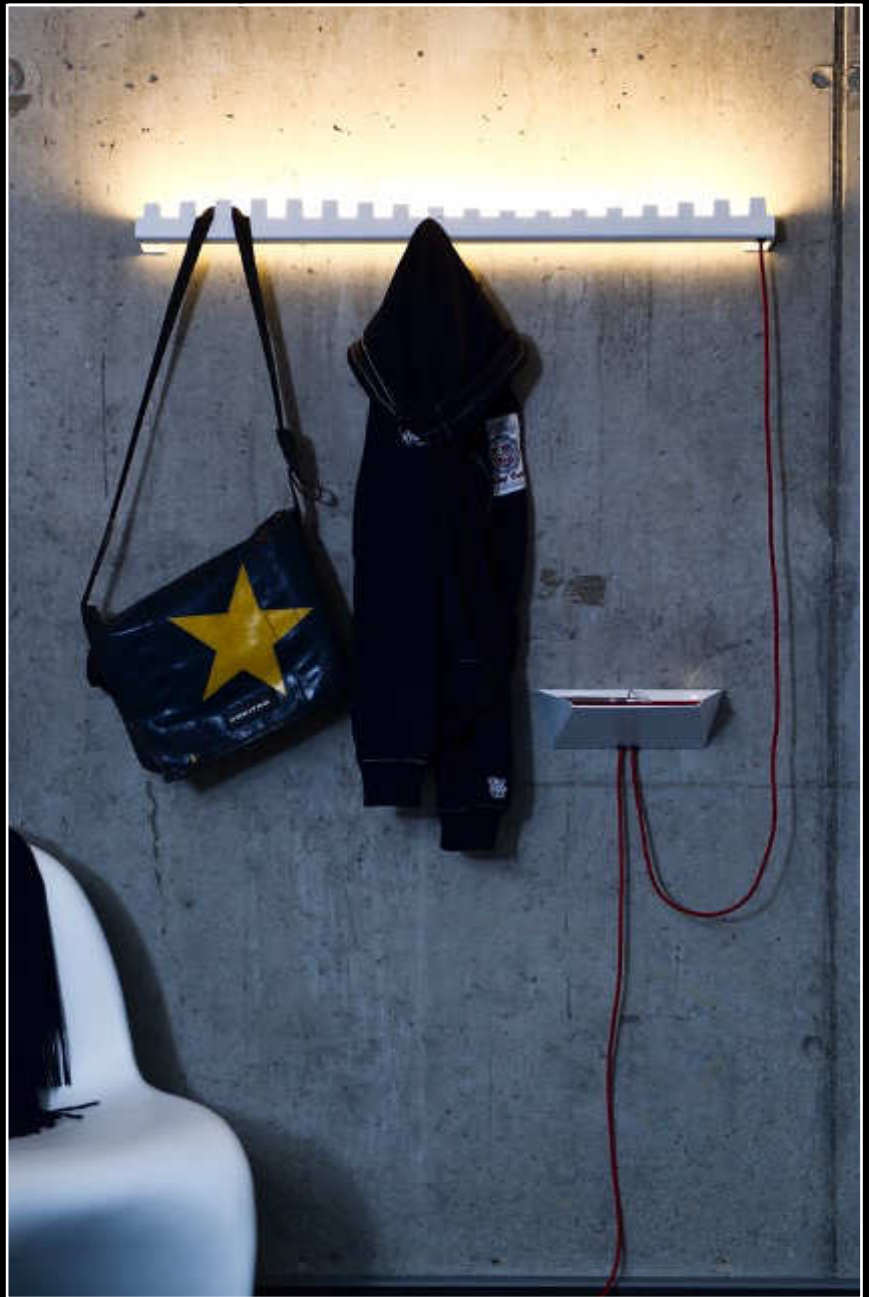

## WardRobe®

Design: Maurice Thomé