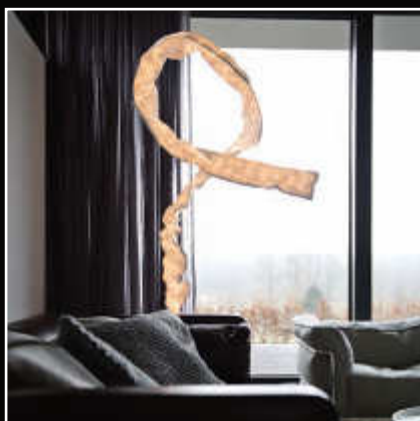

JoshuaIndoor^{© white}
Design: Ralf Stössel