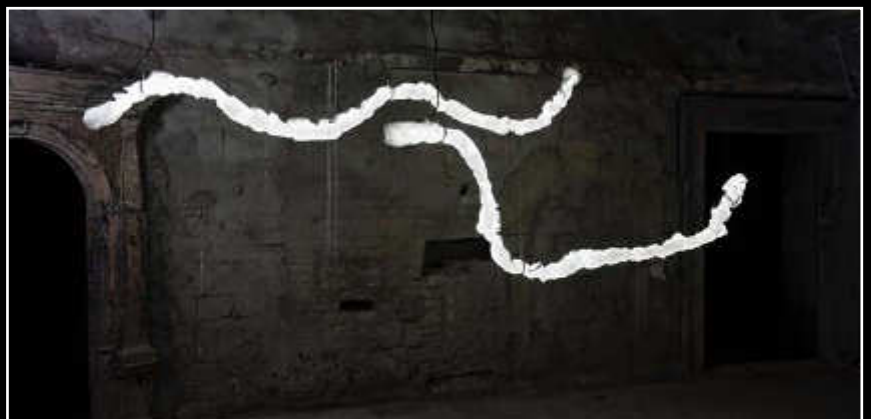

Joshua Hangup^o

Design: Ralf Stössel