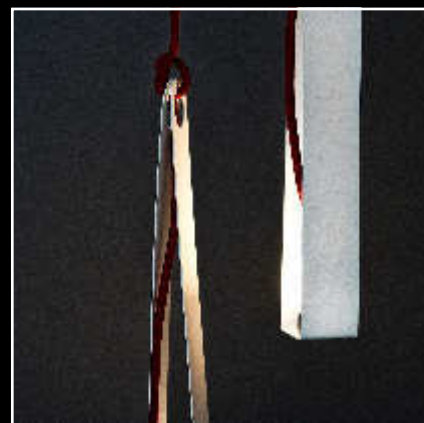

## LightSticks®

Design: Ralf Stössel

Archaisch, wie durch Kerzenschein, erhellt die Leuchte **LightSticks®** ihre Umgebung. Inspiriert von an einem dünnen Docht im Raum schwebenden Kerzen, hängen die einzelnen **LightSticks®** an einem textilummantelten Kabel von der Decke. In Gruppen angeordnet, kann mit **LightSticks®** eine raumergreifende Lichtinstallation gebildet werden. Jeder **LightStick®** ist mit einem warm-weißen 2,0 Watt LED Leuchtmittel versehen und mit einem Anschlußstecker ausgerüstet. An der gerasterten Deckenbasis können die **LightSticks®** beliebig in Länge und Position gruppiert und bei Bedarf mit zusätzlichen „Sticks“ ergänzt werden. Es stehen verschiedene, in Form und Grösse unterschiedliche, Deckenaufnahmen mit maximal 36 Anschlussbuchsen zur Verfügung.