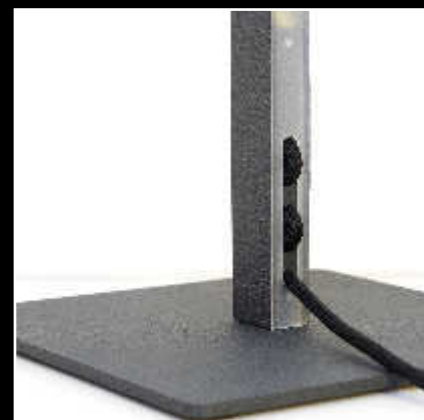

LR^F
LichtRaumFunktion

LightLane© Floor
Design: Ralf Stössel