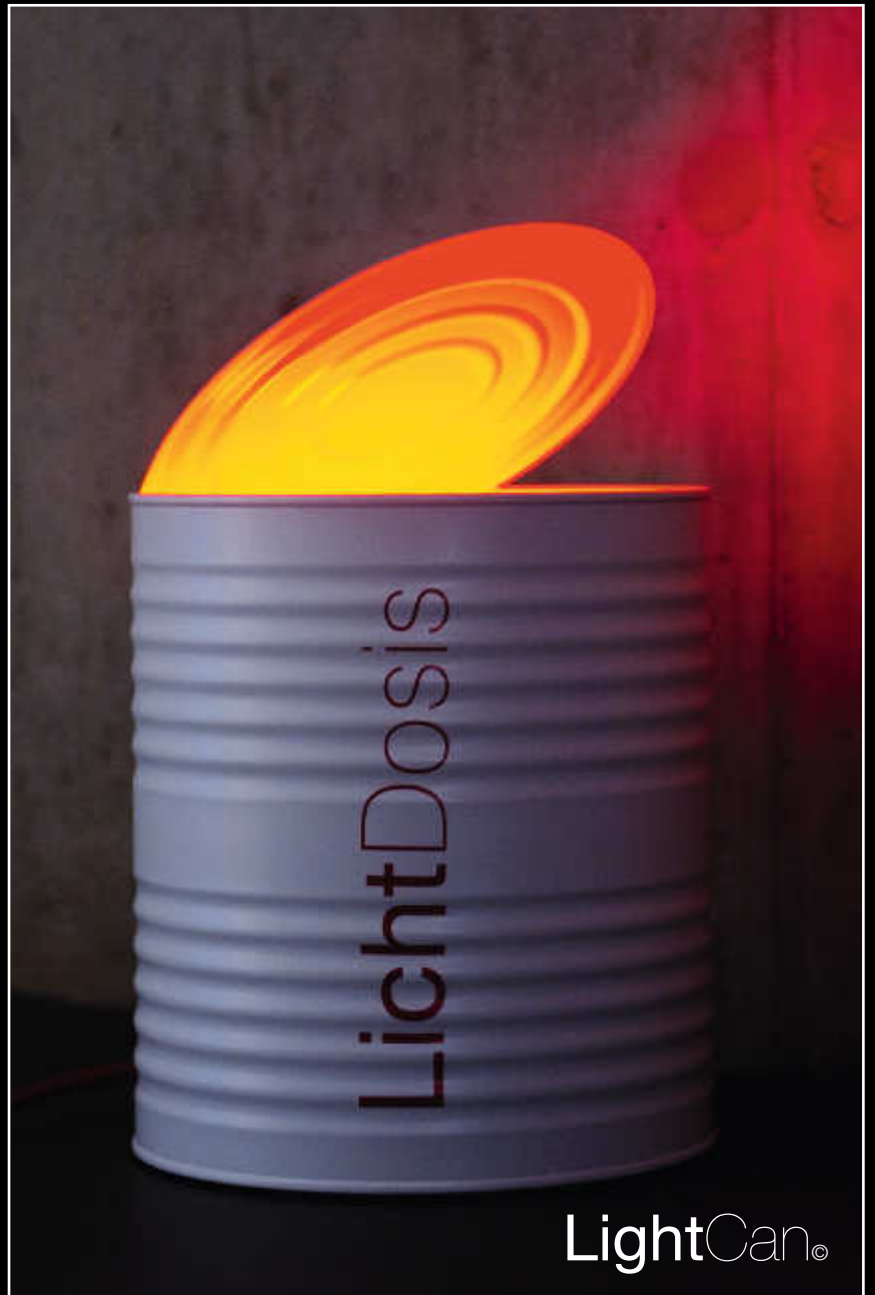

LRF
LichtRaumFunktion

LichtDosis®

Design: Ralf Stössel