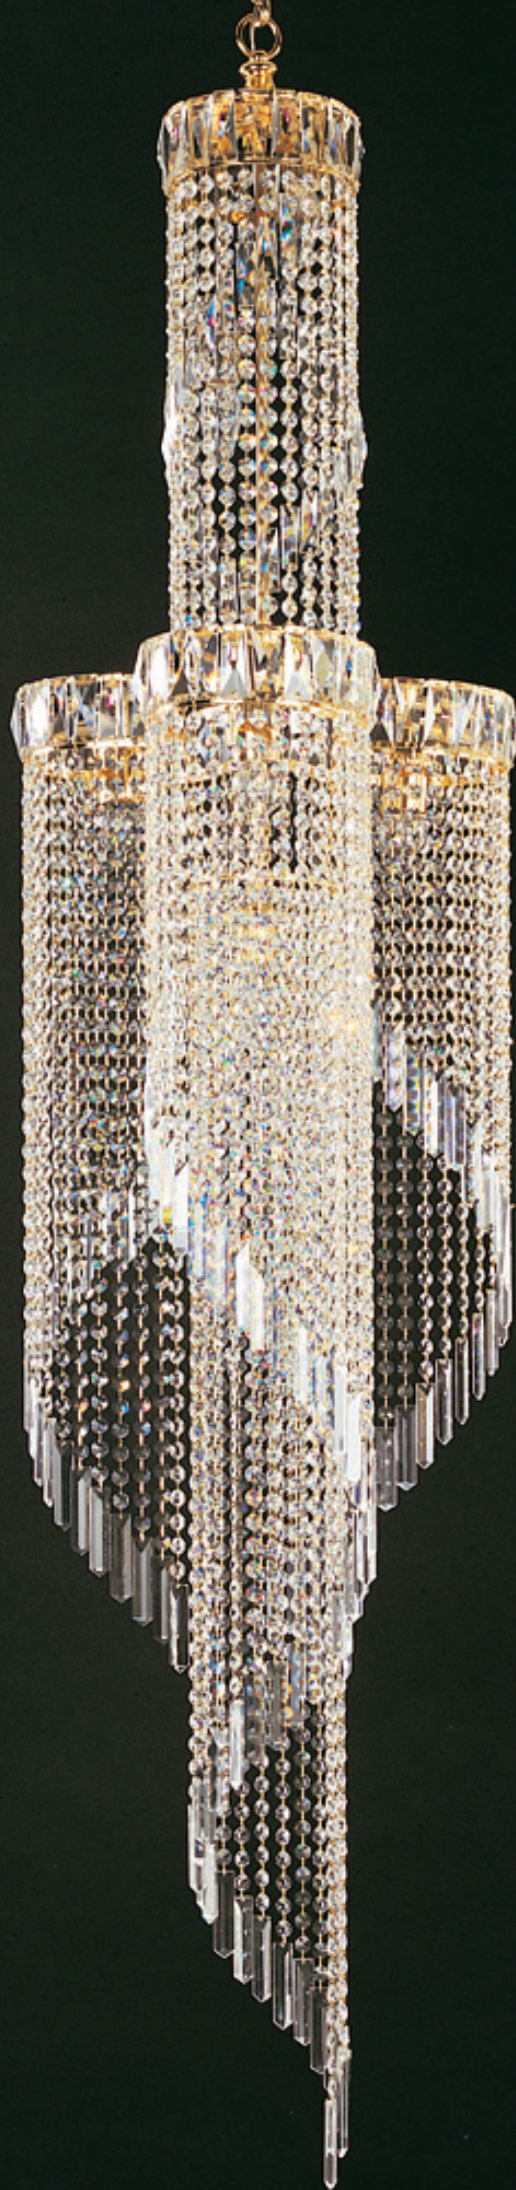

B

A

Suspension Lamp

Sizes Ø x H cm:

47 x 70

47 x 140

54 x 175

75 x 240

Crystal: Asfour

Finishes: Gold, Chrome, Brass

B

Suspension Lamp with cascade

Sizes Ø x H cm:

47 x 185

54 x 225

75 x 300

Crystal: Asfour

Finishes: Gold, Chrome, Brass