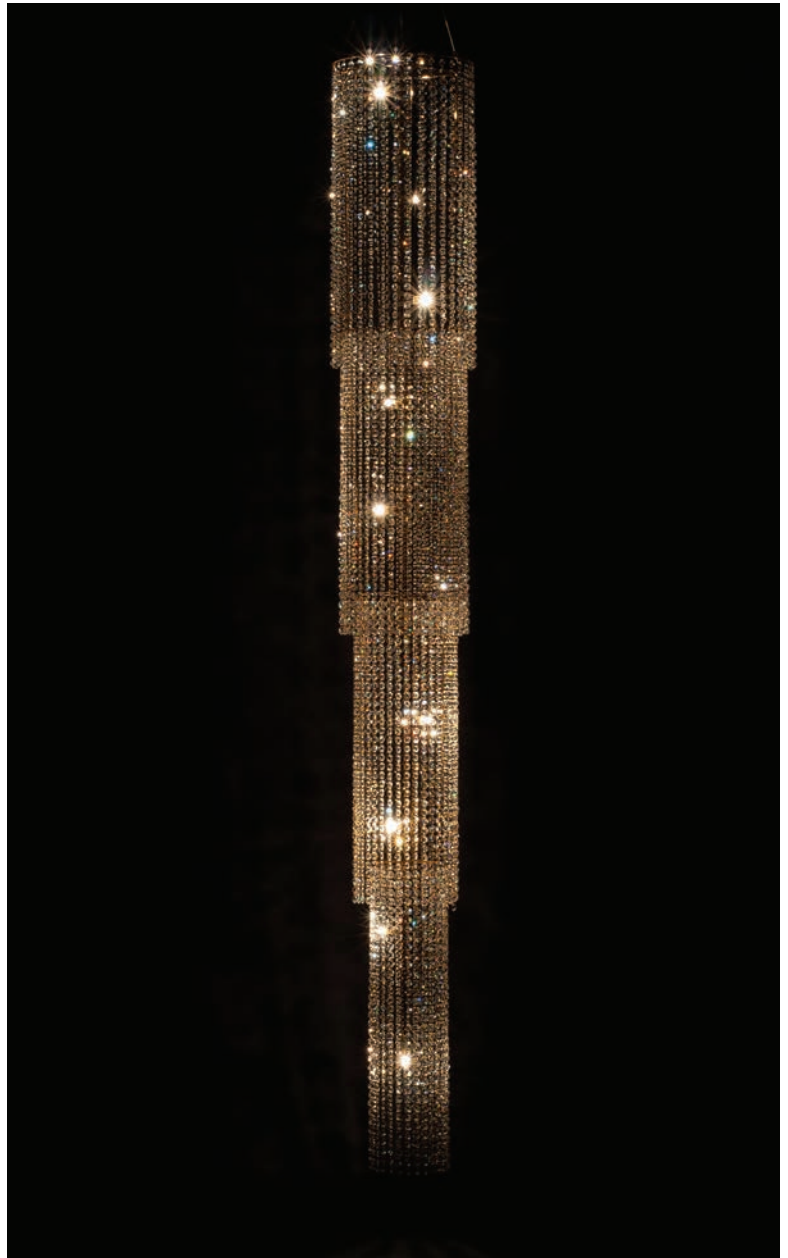

Lámpara de suspensión. Estructura de latón, acabados disponibles: baño de oro, baño de cromo y latón pulido. Cristal Asfour.

Suspension lamp. Brass frame, available finishes: gold plated, chrome plated and brushed brass. Asfour crystal.

Люстра. Латунь, варианты отделки: золото, хром и медь. Хрусталь Асфур.

TIPO TYPE ТИП	CODIGO CODE КОД	DIMENSIONES DIMENSIONS РАЗМЕРЫ					LÁMPARAS LIGHT BULBS КОЛ-ВО ЛАМП			
		DIAMETRO CM DIAMETER CM ДИАМЕТР CM	LARGO CM LONG CM ДЛИНА CM	ANCHO CM WIDE CM ШИРИНА CM	ALTO CM HIGH CM ВЫСОТА CM	PROF. CM DEPTH CM ГЛУБИНА CM	N N H	TIPO TYPE ТИП		
		LÁMPARA SUSPENSION LAMP	B822R30	30			250		10 x 60W	G9
ЛЮСТРА	B822R25	25			200		8 x 60W	G9		

Las descripciones y medidas del presente catálogo son sólo indicativos y pueden variar ligeramente. The descriptions and sizes in this catalogue are only given for the purpose of general guidance and are therefore subject to minor variations.