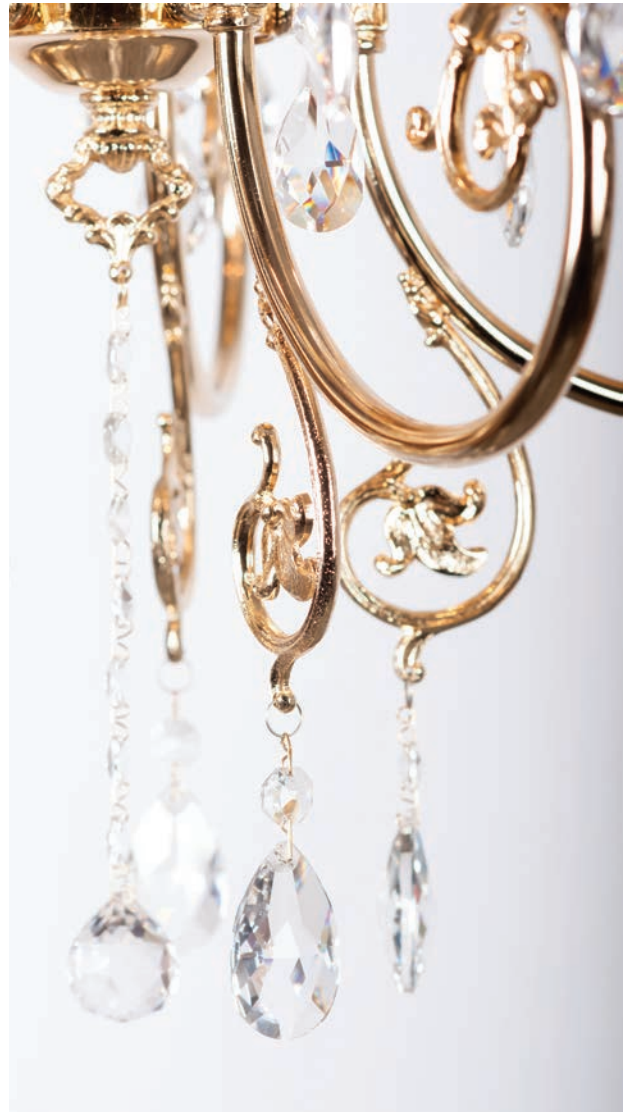

Lámpara y aplique. Estructura de latón, acabados disponibles: baño de oro, baño de cromo y cuero. Cristal Asfour.

Chandelier and wall lamp. Brass frame, available finishes: gold plated, chrome plated and leather. Asfour crystal.

Люстра и бра. Латунь, варианты отделки: золото, хром и бронза. Хрусталь Асфур.

TIPO TYPE ТИП	CODIGO CODE КОД	DIMENSIONES DIMENSIONS РАЗМЕРЫ					LÁMPARAS LIGHT BULBS КОЛ-ВО ЛАМП	
		DIAMETRO CM DIAMETER CM ДИАМЕТР CM	LARGO CM LONG CM ДЛИНА CM	ANCHO CM WIDE CM ШИРИНА CM	ALTO CM HIGH CM ВЫСОТА CM	PROF. CM DEPTH CM ГЛУБИНА CM	N N H	TIPO TYPE ТИП
LÁMPARA CHANDELIER	L794L5	56			60		5 x 40W	E14
ЛЮСТРА	L794L6	58			60		6 x 40W	E14
APLIQUE WALL LAMP ВИД	L794A2		26		25	12	2 x 40W	E14

Las descripciones y medidas del presente catálogo son sólo indicativos y pueden variar ligeramente. The descriptions and sizes in this catalogue are only given for the purpose of general guidance and are therefore subject to minor variations.